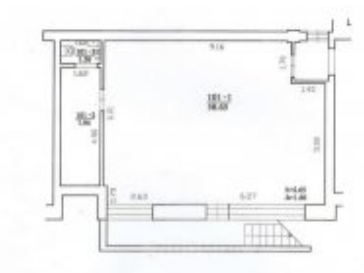

Patalpa nuomai, Žvėrynas, Stirnų g., 68 kv.m, 318.58 Lt

UAB Nuomos biuras

Gyvenamųjų patalpų skyrius:

Tel. 2791268, 865046996
admin@nuomosbiuras.lt,
Pylimo g. 13/1-3A, LT-01118, Vilnius

Verslo patalpų skyrius:

Tel. 2335577, 865266888
info@nuomosbiuras.lt
Kareivių g. 19-198, LT-09133, Vilnius