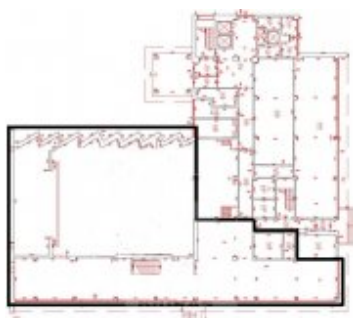

Patalpa nuomai, Žemieji Paneriai, Savanorių pr., 870 kv.m, 4599.17 Lt

UAB Nuomos biuras

Gyvenamųjų patalpų skyrius:

Tel. 2791268, 865046996
admin@nuomosbiuras.lt,
Pylimo g. 13/1-3A, LT-01118, Vilnius

Verslo patalpų skyrius:

Tel. 2335577, 865266888
info@nuomosbiuras.lt
Kareivių g. 19-198, LT-09133, Vilnius