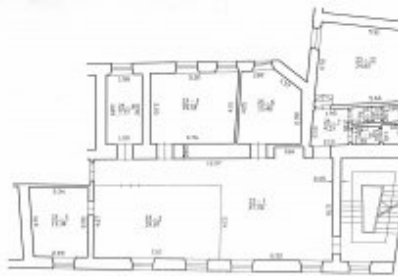

Patalpa nuomai, Senamiestis, Šv. Mykolo g., 165 kv.m, 1431.88 Lt

UAB Nuomos biuras

Gyvenamųjų patalpų skyrius:
Tel. 2791268, 865046996
admin@nuomosbiuras.lt,
Pylimo g. 13/1-3A, LT-01118, Vilnius

Verslo patalpų skyrius:
Tel. 2335577, 865266888
info@nuomosbiuras.lt
Kareivių g. 19-198, LT-09133, Vilnius