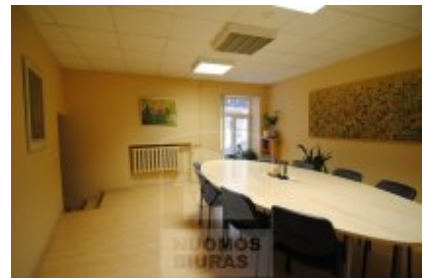

Patalpa nuomai, Senamiestis, Šv. Mykolo g., 165 kv.m, 1431.88 Lt

UAB Nuomos biuras

Gyvenamųjų patalpų skyrius:
Tel. 2791268, 865046996
admin@nuomosbiuras.lt,
Pylimo g. 13/1-3A, LT-01118, Vilnius

Verslo patalpų skyrius:
Tel. 2335577, 865266888
info@nuomosbiuras.lt
Kareivių g. 19-198, LT-09133, Vilnius