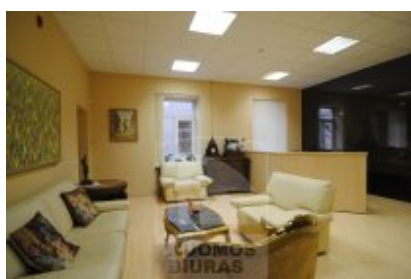

Patalpa nuomai, Senamiestis, Šv. Mykolo g., 165 kv.m, 1431.88 Lt

Adresas internete - www.nuomosbiuras.lt/8489

Kodas:	PNS001	PNS001
Apskritis:	Vilniaus apskritis	Išnuomojamos kokybiškai įrengtos administracinės patalpos su baldais Šv. Mykolo g., Senamiestyje.
Gyvenvietė:	Vilniaus m.	Bendras plotas: 164,81 kv.m
Miesto dalis:	Senamiestis	Patalpų skaičius: 5
Gatvė:	Šv. Mykolo g.	Aukštas: 2/3
Aukštas:	2	Šildymas: centrinis
Aukštų skaičius:	3	Įėjimas: iš bendrojo naudojimo laiptinės
Plotas:	165	Išplanavimas: erdvus priimamasis, už tamsintos stiklinės pertvaros izoliuota darbo erdvė, trys atskiri kabinetai, archyvo kambarys, posėdžių kambarys su virtuvėle, du sanmazgai.
Kambarių skaičius:	5	Patalpos nuomojamos su daliniais biuro baldais. Komunikacijos: viskas įrengta administraciniam darbui
Pastato tipas	mūrinis	Parkavimas: galimas dviem automobiliams kieme.
Paskirtis	biurui	Privalumai: patalpos gerai įrengtos ir racionaliai suplanuotos.
Šildymas	centrinis šildymas	Lokacija: šalia Pilies g., ypač solidi ir strategiškai patogi vieta
Kaina	1431.88 €/mėn	Nuomos kaina - 30 Lt/kv.m įskaitant GPM (juridiniams asmenims)
Kaina už 1 kv. m.	8.67 €/mėn	Nuomotojas: fizinis asmuo
		Už objektą atsakingas: Butų skyrius, 865046996, sigita.sul@gmail.com

Nuotraukos

UAB Nuomos biuras

Gyvenamųjų patalpų skyrius:

Tel. 2791268, 865046996
admin@nuomosbiuras.lt,
Pylimo g. 13/1-3A, LT-01118, Vilnius

Verslo patalpų skyrius:

Tel. 2335577, 865266888
info@nuomosbiuras.lt
Kareivių g. 19-198, LT-09133, Vilnius