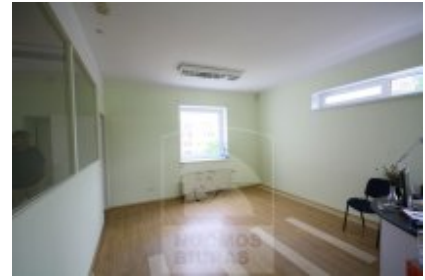

Patalpa nuomai, Šeškinė, Šeškinės g., 277 kv.m, 1013.67 Lt

UAB Nuomos biuras

Gyvenamųjų patalpų skyrius:

Tel. 2791268, 865046996
admin@nuomosbiuras.lt,
Pylimo g. 13/1-3A, LT-01118, Vilnius

Verslo patalpų skyrius:

Tel. 2335577, 865266888
info@nuomosbiuras.lt
Kareivių g. 19-198, LT-09133, Vilnius