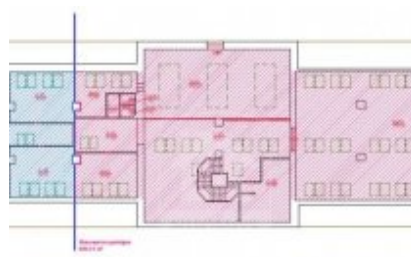

Patalpa nuomai, Šiaurės miestelis, Žygio g., 281 kv.m, 2278.73 Lt

---

UAB Nuomos biuras

Gyvenamųjų patalpų skyrius:

Tel. 2791268, 865046996
admin@nuomosbiuras.lt,
Pylimo g. 13/1-3A, LT-01118, Vilnius

Verslo patalpų skyrius:

Tel. 2335577, 865266888
info@nuomosbiuras.lt
Kareivių g. 19-198, LT-09133, Vilnius