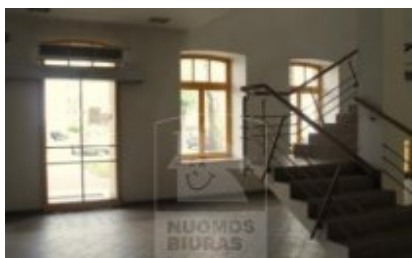

PATALPŲ SAVININKŲ DĖMESIUI! - Jeigu turite biuro, prekybines, sandėliavimo ar kitos paskirties patalpas nuomai ar pardavimui, maloniai galime padėti Jums surasti klientus. Dirbame su daugeliu užsakovų, ieškančių įvairių verslo objektų, tuo pačiu galėtume pasiūlyti ir Jūsų turimas patalpas!

Už objektą atsakingas:

Agnė , 865266888, 852335577,
info@nuomosbiuras.lt

Nuotraukos

UAB Nuomos biuras

Gyvenamųjų patalpų skyrius:

Tel. 2791268, 865046996
admin@nuomosbiuras.lt,
Pylimo g. 13/1-3A, LT-01118, Vilnius

Verslo patalpų skyrius:

Tel. 2335577, 865266888
info@nuomosbiuras.lt
Kareivių g. 19-198, LT-09133, Vilnius