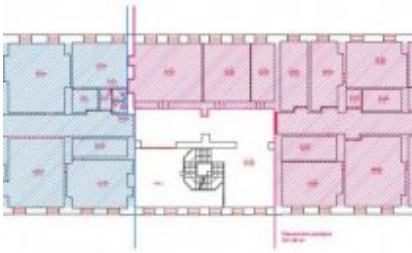

Patalpa nuomai, Šiaurės miestelis, Žygio g., 506 kv.m, 4103.34 Lt

---

UAB Nuomos biuras

Gyvenamųjų patalpų skyrius:
Tel. 2791268, 865046996
admin@nuomosbiuras.lt,
Pylimo g. 13/1-3A, LT-01118, Vilnius

Verslo patalpų skyrius:
Tel. 2335577, 865266888
info@nuomosbiuras.lt
Kareivių g. 19-198, LT-09133, Vilnius