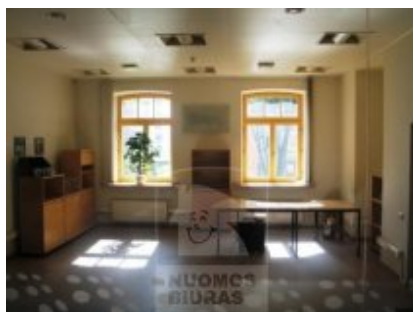

Šildymas

centrinis šildymas
Taip pat atskiri kambariai, įėjimas iš gatvės, elektra, ventiliacija, kondicionierius, tualetas, internetas, telefonas

Kaina 3337.87 €/mėn
Kaina už 1 kv. m. 7.24 €/mėn

PATALPOS:
- Bendras patalpų plotas - 461 kv. m;
- Aukštas - 1 iš 3;
- Patalpos nuomojamos be baldų;
- Kabinetinė sistema;
- Patalpų nuomos terminas - 2-4 metai.

PRIVALUMAI:
- Priešgaisrinė sistema;
- Interneto ir telefono linijos;
- Galima keisti išplanavimą;
- Plotai gali būti apjungiami;
- Erdvios ir šviesios patalpos;
- Veikia vėdinimo ir oro kondicionavimo sistemos.

PARKAVIMAS:
- Nemokamos parkavimo vietos.

VIETA:
- Artimiausia viešojo susisiekimo stotelė už 50 m;
- Strategiškai patraukli, judri Vilniaus dalis;
- Lengvai pasiekiami tiek automobiliu, tiek viešuoju transportu;
- Netoliese įsikūrę kavinės, parduotuvės.

KAINA:
- 25-28 Lt/kv. m (kaina priklauso nuo įrengimo lygio) + PVM + komunaliniai mokesčiai (vidutiniškai 6 Lt/kv. m)

PATALPŲ SAVININKŲ DĖMESIUI! - Jeigu turite biuro, prekybines, sandėliavimo ar kitos paskirties patalpas nuomai ar pardavimui, maloniai galime padėti Jums surasti klientus. Dirbame su daugeliu užsakovų, ieškančių įvairių verslo objektų, tuo pačiu galėtume pasiūlyti ir Jūsų turimas patalpas!

Už objektą atsakingas:

Agnė, 865266888, 852335577,
info@nuomosbiuras.lt

Nuotraukos

UAB Nuomos biuras

Gyvenamųjų patalpų skyrius:
Tel. 2791268, 865046996
admin@nuomosbiuras.lt,
Pylimo g. 13/1-3A, LT-01118, Vilnius

Verslo patalpų skyrius:
Tel. 2335577, 865266888
info@nuomosbiuras.lt
Kareivių g. 19-198, LT-09133, Vilnius