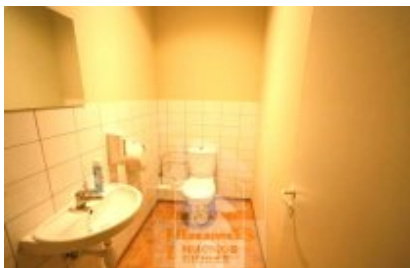

Patalpa nuomai, Naujamiestis, Smolensko g., 20 kv.m, 145 Lt

UAB Nuomos biuras

Gyvenamųjų patalpų skyrius:
Tel. 2791268, 865046996
admin@nuomosbiuras.lt,
Pylimo g. 13/1-3A, LT-01118, Vilnius

Verslo patalpų skyrius:
Tel. 2335577, 865266888
info@nuomosbiuras.lt
Kareivių g. 19-198, LT-09133, Vilnius