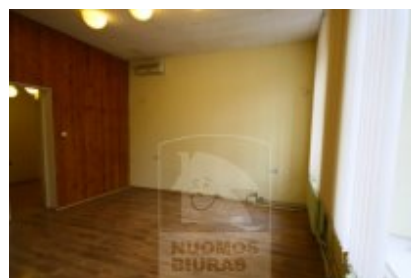

Patalpa nuomai, Senamiestis, Pylimo g., 220 kv.m, 1529.19 Lt

UAB Nuomos biuras

Gyvenamųjų patalpų skyrius:

Tel. 2791268, 865046996
admin@nuomosbiuras.lt,
Pylimo g. 13/1-3A, LT-01118, Vilnius

Verslo patalpų skyrius:

Tel. 2335577, 865266888
info@nuomosbiuras.lt
Kareivių g. 19-198, LT-09133, Vilnius