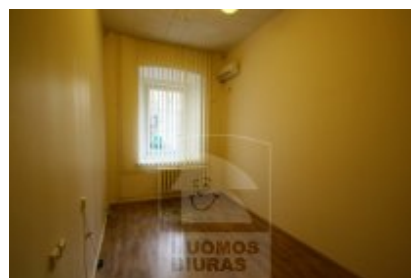

Patalpa nuomai, Senamiestis, Pylimo g., 220 kv.m, 1529.19 Lt

UAB Nuomos biuras

Gyvenamųjų patalpų skyrius:

Tel. 2791268, 865046996
admin@nuomosbiuras.lt,
Pylimo g. 13/1-3A, LT-01118, Vilnius

Verslo patalpų skyrius:

Tel. 2335577, 865266888
info@nuomosbiuras.lt
Kareivių g. 19-198, LT-09133, Vilnius