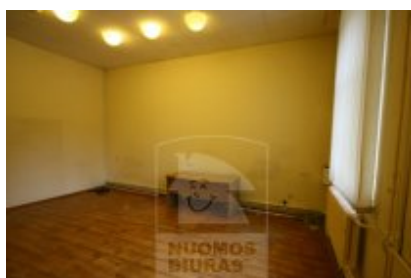

Patalpa nuomai, Senamiestis, Pylimo g., 220 kv.m, 1529.19 Lt

UAB Nuomos biuras

Gyvenamųjų patalpų skyrius:

Tel. 2791268, 865046996
admin@nuomosbiuras.lt,
Pylimo g. 13/1-3A, LT-01118, Vilnius

Verslo patalpų skyrius:

Tel. 2335577, 865266888
info@nuomosbiuras.lt
Kareivių g. 19-198, LT-09133, Vilnius