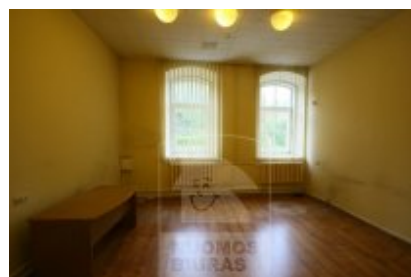

Patalpa nuomai, Senamiestis, Pylimo g., 220 kv.m, 1529.19 Lt

UAB Nuomos biuras

Gyvenamųjų patalpų skyrius:

Tel. 2791268, 865046996
admin@nuomosbiuras.lt,
Pylimo g. 13/1-3A, LT-01118, Vilnius

Verslo patalpų skyrius:

Tel. 2335577, 865266888
info@nuomosbiuras.lt
Kareivių g. 19-198, LT-09133, Vilnius