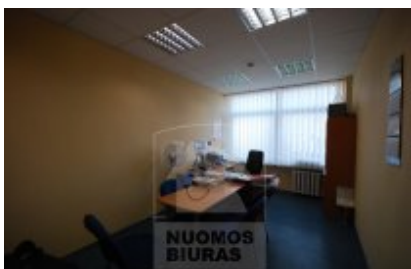

Patalpa nuomai, Naujamiestis, Panerių g., 300 kv.m, 1563.95 Lt

UAB Nuomos biuras

Gyvenamųjų patalpų skyrius:
Tel. 2791268, 865046996
admin@nuomosbiuras.lt,
Pylimo g. 13/1-3A, LT-01118, Vilnius

Verslo patalpų skyrius:
Tel. 2335577, 865266888
info@nuomosbiuras.lt
Kareivių g. 19-198, LT-09133, Vilnius