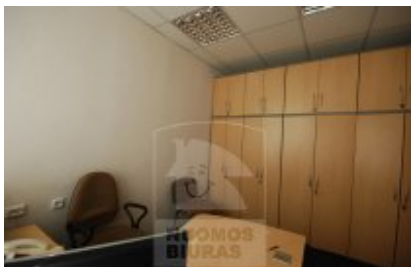

Patalpa nuomai, Naujamiestis, Panerių g., 300 kv.m, 1563.95 Lt

UAB Nuomos biuras

Gyvenamųjų patalpų skyrius:
Tel. 2791268, 865046996
admin@nuomosbiuras.lt,
Pylimo g. 13/1-3A, LT-01118, Vilnius

Verslo patalpų skyrius:
Tel. 2335577, 865266888
info@nuomosbiuras.lt
Kareivių g. 19-198, LT-09133, Vilnius