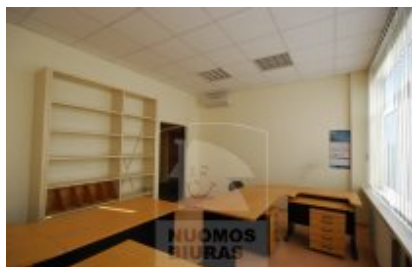

Patalpa nuomai, Naujamiestis, Panerių g., 300 kv.m, 1563.95 Lt

UAB Nuomos biuras

Gyvenamųjų patalpų skyrius:
Tel. 2791268, 865046996
admin@nuomosbiuras.lt,
Pylimo g. 13/1-3A, LT-01118, Vilnius

Verslo patalpų skyrius:
Tel. 2335577, 865266888
info@nuomosbiuras.lt
Kareivių g. 19-198, LT-09133, Vilnius