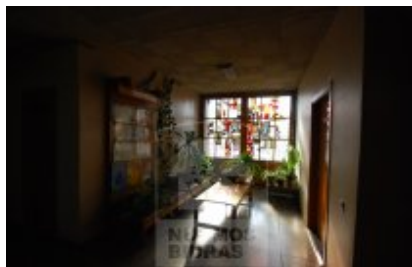

Patalpa nuomai, Naujamiestis, Panerių g., 300 kv.m, 1563.95 Lt

UAB Nuomos biuras

Gyvenamųjų patalpų skyrius:
Tel. 2791268, 865046996
admin@nuomosbiuras.lt,
Pylimo g. 13/1-3A, LT-01118, Vilnius

Verslo patalpų skyrius:
Tel. 2335577, 865266888
info@nuomosbiuras.lt
Kareivių g. 19-198, LT-09133, Vilnius