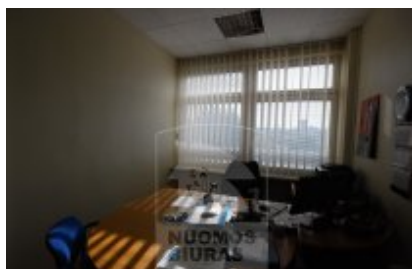

Patalpa nuomai, Naujamiestis, Panerių g., 300 kv.m, 1563.95 Lt

UAB Nuomos biuras

Gyvenamųjų patalpų skyrius:
Tel. 2791268, 865046996
admin@nuomosbiuras.lt,
Pylimo g. 13/1-3A, LT-01118, Vilnius

Verslo patalpų skyrius:
Tel. 2335577, 865266888
info@nuomosbiuras.lt
Kareivių g. 19-198, LT-09133, Vilnius