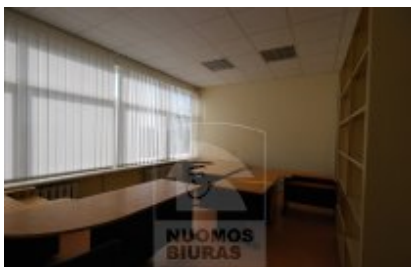

Patalpa nuomai, Naujamiestis, Panerių g., 300 kv.m, 1563.95 Lt

UAB Nuomos biuras

Gyvenamųjų patalpų skyrius:
Tel. 2791268, 865046996
admin@nuomosbiuras.lt,
Pylimo g. 13/1-3A, LT-01118, Vilnius

Verslo patalpų skyrius:
Tel. 2335577, 865266888
info@nuomosbiuras.lt
Kareivių g. 19-198, LT-09133, Vilnius