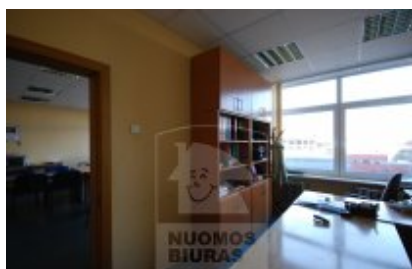

Patalpa nuomai, Naujamiestis, Panerių g., 300 kv.m, 1563.95 Lt

UAB Nuomos biuras

Gyvenamųjų patalpų skyrius:
Tel. 2791268, 865046996
admin@nuomosbiuras.lt,
Pylimo g. 13/1-3A, LT-01118, Vilnius

Verslo patalpų skyrius:
Tel. 2335577, 865266888
info@nuomosbiuras.lt
Kareivių g. 19-198, LT-09133, Vilnius