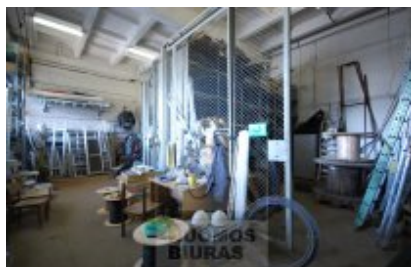

Adresas internete - www.nuomosbiuras.lt/7374

Kodas:	PN260/108	PN260/108 Naujamiestis, Panerių g.
Apskritis:	Vilniaus apskritis	PATALPOS:
Gyvenvietė:	Vilniaus m.	- Bendras patalpų plotas - 108 kv/m;
Miesto dalis:	Naujamiestis	- Aukštas 1 iš 2;
Gatvė:	Panerių g.	- Patalpos šviesios, su langais;
Aukštas:	1	- Grindys betoninės;
Aukštų skaičius:	2	- Vartai metaliniai;
Plotas:	108	IŠPLANAVIMAS:
Kambarių skaičius:	1	- Viena erdvė;
Pastato tipas	mūrinis	- WC bendro naudojimo;
Paskirtis	sandėliavimui, gamybai	- Rampos nėra;
Taip pat	atskiras įėjimas, elektra	- Lubų aukštis 6 m;
Kaina	289.62 €/mėn	PRIVALUMAI:
Kaina už 1 kv. m.	2.68 €/mėn	- Tinka gamybai, sandėliavimui;
		- Priešgaisrinė sistema;
		- Atskiras elektros skaitiklis, dideli elektros pajėgumai;
		ŠILDYMAS:
		- Šildymo nėra;
		PARKAVIMAS:
		- Vidaus kieme;
		VIETA:
		- Artimiausia viešojo susiekimo stotelė už 50 m;
		- Tvarkinga aplinka;
		- Patogus susisiekimas su miesto centru, stotimi;
		KAINA:
		- 1000 lt/mėn +pvm +komunaliniai;

PATALPŲ SAVININKŲ DĖMESIUI! - Jeigu turite biuro, prekybines, sandėliavimo ar kitos paskirties patalpas nuomai ar pardavimui, maloniai galime padėti Jums surasti klientus. Dirbame su daugeliu užsakovų, ieškančių įvairių verslo objektų, tuo pačiu galėtume pasiūlyti ir Jūsų turimas patalpas!

Už objektą atsakingas:

Violeta, 865250996,
info@nuomosbiuras.lt

Nuotraukos

UAB Nuomos biuras

Gyvenamųjų patalpų skyrius:

Tel. 2791268, 865046996
admin@nuomosbiuras.lt,
Pylimo g. 13/1-3A, LT-01118, Vilnius

Verslo patalpų skyrius:

Tel. 2335577, 865266888
info@nuomosbiuras.lt
Kareivių g. 19-198, LT-09133, Vilnius