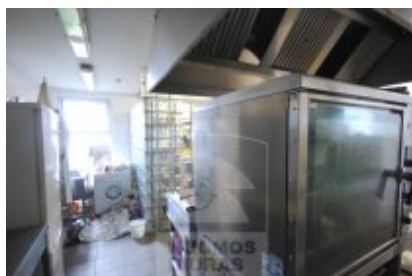

Patalpa nuomai, Liepkalnis, Minsko pl., 206 kv.m, 2316.96 Lt

UAB Nuomos biuras

Gyvenamųjų patalpų skyrius:
Tel. 2791268, 865046996
admin@nuomosbiuras.lt,
Pylimo g. 13/1-3A, LT-01118, Vilnius

Verslo patalpų skyrius:
Tel. 2335577, 865266888
info@nuomosbiuras.lt
Kareivių g. 19-198, LT-09133, Vilnius