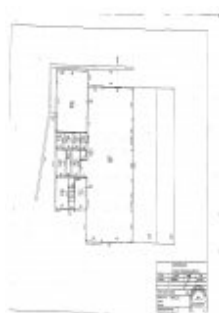

Patalpa nuomai, Liepkalnis, Minsko pl., 206 kv.m, 2316.96 Lt

UAB Nuomos biuras

Gyvenamųjų patalpų skyrius:

Tel. 2791268, 865046996
admin@nuomosbiuras.lt,
Pylimo g. 13/1-3A, LT-01118, Vilnius

Verslo patalpų skyrius:

Tel. 2335577, 865266888
info@nuomosbiuras.lt
Kareivių g. 19-198, LT-09133, Vilnius