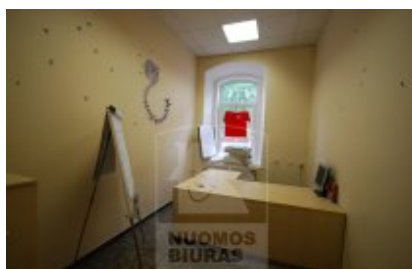

Patalpa nuomai, Naujamiestis, Pylimo g., 104 kv.m, 753.01 Lt

UAB Nuomos biuras

Gyvenamųjų patalpų skyrius:

Tel. 2791268, 865046996
admin@nuomosbiuras.lt,
Pylimo g. 13/1-3A, LT-01118, Vilnius

Verslo patalpų skyrius:

Tel. 2335577, 865266888
info@nuomosbiuras.lt
Kareivių g. 19-198, LT-09133, Vilnius