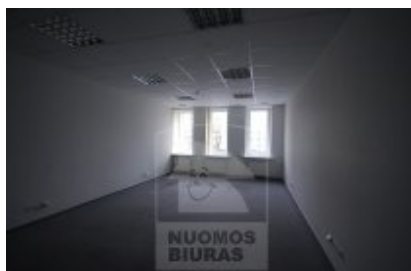

Kodas:	P0016/706	P0016/706 Naujamiestis, Žemaitės g.
Apskritis:	Vilniaus apskritis	PATALPOS:
Gyvenvietė:	Vilniaus m.	- Bendras patalpų plotas - 706 kv/m;
Miesto dalis:	Naujamiestis	- Aukštas 2 iš 5;
Gatvė:	Žemaitės g.	- Plastikiniai langai;
Aukštas:	2	- Kiliminė danga;
Aukštų skaičius:	5	- Atliktas kosmetinis remontas;
Plotas:	706	ĮŠPLANAVIMAS:
Pastato tipas	mūrinis	- Patalpos autonomiškos, užima visą aukštą;
Paskirtis	biurui	- 3 WC ;
Šildymas	centrinis šildymas	- Įėjimas per holą, yra liftas;
Taip pat	įėjimas iš gatvės, internetas, signalizacija	- Kabinetinė sistema;
Kaina	3678.17 €/mėn	PRIVALUMAI:
Kaina už 1 kv. m.	5.21 €/mėn	- Tinka administracinei veiklai;
		- Signalizacija ir priešgaisrinė sistema;
		- Atskiras elektros skaitiklis;
		- Interneto ir telefono linijos;
		ŠILDYMAS:
		- Šildymas centrinis;
		PARKAVIMAS:
		- Vidaus kieme, nemokamas ;
		VIETA:
		- Artimiausia viešojo susiekimo stotelė už 50 m;
		- Tvarkinga aplinka;
		- Netoliese įsikūrę bankai, kavinės, parduotuvės;
		KAINA:
		- 12708 lt/mėn +pvm+komunaliniai;

		PATALPŲ SAVININKŲ DĖMESIUI! - Jeigu turite biuro, prekybines, sandėliavimo ar kitos paskirties patalpas nuomai ar pardavimui, maloniai galime padėti Jums surasti klientus. Dirbame su daugeliu užsakovų, ieškančių įvairių verslo objektų, tuo pačiu galėtume pasiūlyti ir Jūsų turimas patalpas!
		Už objektą atsakingas:
		Violeta, 865250996,
		info@nuomosbiuras.lt

Nuotraukos

UAB Nuomos biuras

Gyvenamųjų patalpų skyrius:
Tel. 2791268, 865046996
admin@nuomosbiuras.lt,
Pylimo g. 13/1-3A, LT-01118, Vilnius

Verslo patalpų skyrius:
Tel. 2335577, 865266888
info@nuomosbiuras.lt
Kareivių g. 19-198, LT-09133, Vilnius