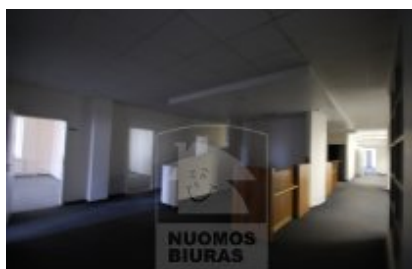

Patalpa nuomai, Naujamiestis, Žemaitės g., 706 kv.m, 3678.17 Lt

UAB Nuomos biuras

Gyvenamųjų patalpų skyrius:

Tel. 2791268, 865046996
admin@nuomosbiuras.lt,
Pylimo g. 13/1-3A, LT-01118, Vilnius

Verslo patalpų skyrius:

Tel. 2335577, 865266888
info@nuomosbiuras.lt
Kareivių g. 19-198, LT-09133, Vilnius