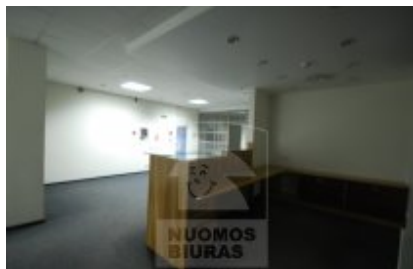

Patalpa nuomai, Naujamiestis, Žemaitės g., 706 kv.m, 3678.17 Lt

UAB Nuomos biuras

Gyvenamųjų patalpų skyrius:

Tel. 2791268, 865046996
admin@nuomosbiuras.lt,
Pylimo g. 13/1-3A, LT-01118, Vilnius

Verslo patalpų skyrius:

Tel. 2335577, 865266888
info@nuomosbiuras.lt
Kareivių g. 19-198, LT-09133, Vilnius