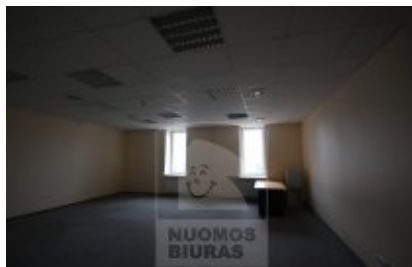

Patalpa nuomai, Naujamiestis, Žemaitės g., 706 kv.m, 3678.17 Lt

UAB Nuomos biuras

Gyvenamųjų patalpų skyrius:

Tel. 2791268, 865046996
admin@nuomosbiuras.lt,
Pylimo g. 13/1-3A, LT-01118, Vilnius

Verslo patalpų skyrius:

Tel. 2335577, 865266888
info@nuomosbiuras.lt
Kareivių g. 19-198, LT-09133, Vilnius