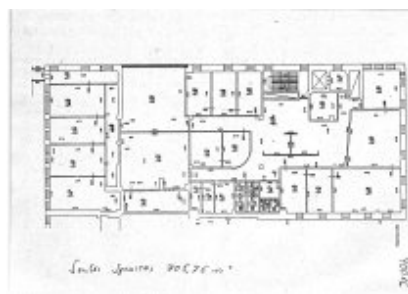

Patalpa nuomai, Naujamiestis, Žemaitės g., 706 kv.m, 3678.17 Lt

---

UAB Nuomos biuras

Gyvenamųjų patalpų skyrius:

Tel. 2791268, 865046996
admin@nuomosbiuras.lt,
Pylimo g. 13/1-3A, LT-01118, Vilnius

Verslo patalpų skyrius:

Tel. 2335577, 865266888
info@nuomosbiuras.lt
Kareivių g. 19-198, LT-09133, Vilnius