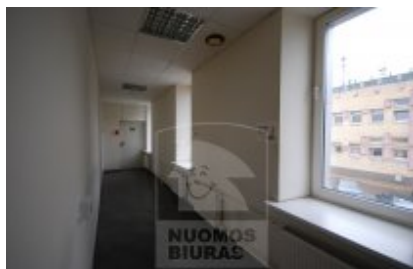

Patalpa nuomai, Naujamiestis, Žemaitės g., 706 kv.m, 3678.17 Lt

UAB Nuomos biuras

Gyvenamųjų patalpų skyrius:

Tel. 2791268, 865046996
admin@nuomosbiuras.lt,
Pylimo g. 13/1-3A, LT-01118, Vilnius

Verslo patalpų skyrius:

Tel. 2335577, 865266888
info@nuomosbiuras.lt
Kareivių g. 19-198, LT-09133, Vilnius