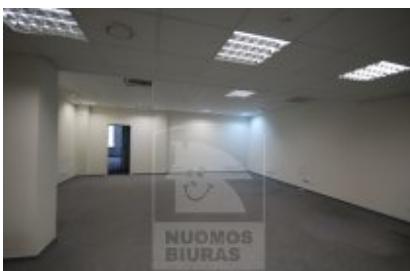

Kodas:	P0016/706	P0016/706 Naujamiestis, Žemaitės g.
Apskritis:	Vilniaus apskritis	PATALPOS:
Gyvenvietė:	Vilniaus m.	- Bendras patalpų plotas - 706 kv/m;
Miesto dalis:	Naujamiestis	- Aukštas 2 iš 5;
Gatvė:	Žemaitės g.	- Plastikiniai langai;
Aukštas:	2	- Kiliminė danga;
Aukštų skaičius:	5	- Atliktas kosmetinis remontas;
Plotas:	706	ĮŠPLANAVIMAS:
Pastato tipas	mūrinis	- Patalpos autonomiškos, užima visą aukštą;
Paskirtis	biurui	- 3 WC ;
Šildymas	centrinis šildymas	- Įėjimas per holą, yra liftas;
Taip pat	įėjimas iš gatvės, internetas, signalizacija	- Kabinetinė sistema;
Kaina	3678.17 €/mėn	PRIVALUMAI:
Kaina už 1 kv. m.	5.21 €/mėn	- Tinka administracinei veiklai;
		- Signalizacija ir priešgaisrinė sistema;
		- Atskiras elektros skaitiklis;
		- Interneto ir telefono linijos;
		ŠILDYMAS:
		- Šildymas centrinis;
		PARKAVIMAS:
		- Vidaus kieme, nemokamas ;
		VIETA:
		- Artimiausia viešojo susiekimo stotelė už 50 m;
		- Tvarkinga aplinka;
		- Netoliese įsikūrę bankai, kavinės, parduotuvės;
		KAINA:
		- 12708 lt/mėn +pvm+komunaliniai;

		PATALPŲ SAVININKŲ DĖMESIUI! - Jeigu turite biuro, prekybines, sandėliavimo ar kitos paskirties patalpas nuomai ar pardavimui, maloniai galime padėti Jums surasti klientus. Dirbame su daugeliu užsakovų, ieškančių įvairių verslo objektų, tuo pačiu galėtume pasiūlyti ir Jūsų turimas patalpas!
		Už objektą atsakingas:
		Violeta, 865250996,
		info@nuomosbiuras.lt

Nuotraukos

UAB Nuomos biuras

Gyvenamųjų patalpų skyrius:
Tel. 2791268, 865046996
admin@nuomosbiuras.lt,
Pylimo g. 13/1-3A, LT-01118, Vilnius

Verslo patalpų skyrius:
Tel. 2335577, 865266888
info@nuomosbiuras.lt
Kareivių g. 19-198, LT-09133, Vilnius