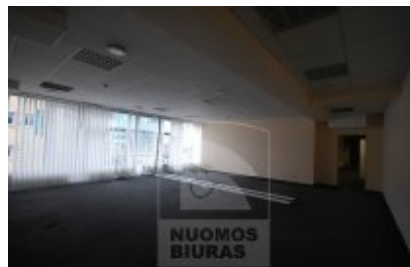

Patalpa nuomai, Naujamiestis, Žemaitės g., 706 kv.m, 3678.17 Lt

UAB Nuomos biuras

Gyvenamųjų patalpų skyrius:

Tel. 2791268, 865046996
admin@nuomosbiuras.lt,
Pylimo g. 13/1-3A, LT-01118, Vilnius

Verslo patalpų skyrius:

Tel. 2335577, 865266888
info@nuomosbiuras.lt
Kareivių g. 19-198, LT-09133, Vilnius