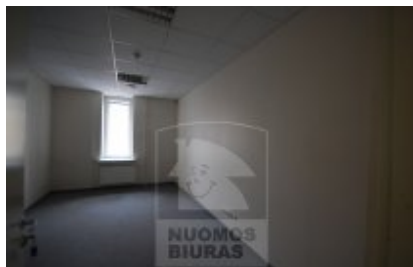

Patalpa nuomai, Naujamiestis, Žemaitės g., 706 kv.m, 3678.17 Lt

UAB Nuomos biuras

Gyvenamųjų patalpų skyrius:

Tel. 2791268, 865046996
admin@nuomosbiuras.lt,
Pylimo g. 13/1-3A, LT-01118, Vilnius

Verslo patalpų skyrius:

Tel. 2335577, 865266888
info@nuomosbiuras.lt
Kareivių g. 19-198, LT-09133, Vilnius