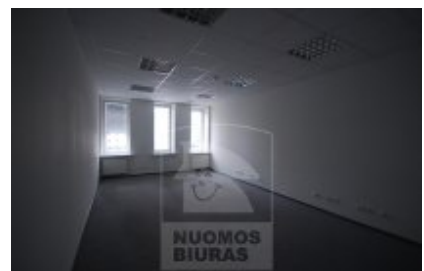

Kodas:	P0016/706	P0016/706 Naujamiestis, Žemaitės g.
Apskritis:	Vilniaus apskritis	PATALPOS:
Gyvenvietė:	Vilniaus m.	- Bendras patalpų plotas - 706 kv/m;
Miesto dalis:	Naujamiestis	- Aukštas 2 iš 5;
Gatvė:	Žemaitės g.	- Plastikiniai langai;
Aukštas:	2	- Kiliminė danga;
Aukštų skaičius:	5	- Atliktas kosmetinis remontas;
Plotas:	706	ĮŠPLANAVIMAS:
Pastato tipas	mūrinis	- Patalpos autonomiškos, užima visą aukštą;
Paskirtis	biurui	- 3 WC ;
Šildymas	centrinis šildymas	- Įėjimas per holą, yra liftas;
Taip pat	įėjimas iš gatvės, internetas, signalizacija	- Kabinetinė sistema;
Kaina	3678.17 €/mėn	PRIVALUMAI:
Kaina už 1 kv. m.	5.21 €/mėn	- Tinka administracinei veiklai;
		- Signalizacija ir priešgaisrinė sistema;
		- Atskiras elektros skaitiklis;
		- Interneto ir telefono linijos;
		ŠILDYMAS:
		- Šildymas centrinis;
		PARKAVIMAS:
		- Vidaus kieme, nemokamas ;
		VIETA:
		- Artimiausia viešojo susiekimo stotelė už 50 m;
		- Tvarkinga aplinka;
		- Netoliese įsikūrę bankai, kavinės, parduotuvės;
		KAINA:
		- 12708 lt/mėn +pvm+komunaliniai;

		PATALPŲ SAVININKŲ DĖMESIUI! - Jeigu turite biuro, prekybines, sandėliavimo ar kitos paskirties patalpas nuomai ar pardavimui, maloniai galime padėti Jums surasti klientus. Dirbame su daugeliu užsakovų, ieškančių įvairių verslo objektų, tuo pačiu galėtume pasiūlyti ir Jūsų turimas patalpas!
		Už objektą atsakingas:
		Violeta, 865250996,
		info@nuomosbiuras.lt

Nuotraukos

UAB Nuomos biuras

Gyvenamųjų patalpų skyrius:
Tel. 2791268, 865046996
admin@nuomosbiuras.lt,
Pylimo g. 13/1-3A, LT-01118, Vilnius

Verslo patalpų skyrius:
Tel. 2335577, 865266888
info@nuomosbiuras.lt
Kareivių g. 19-198, LT-09133, Vilnius