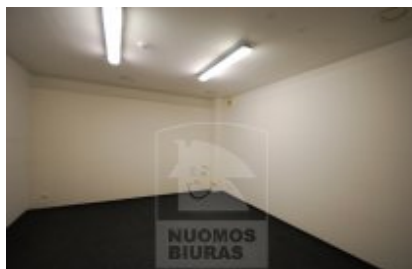

Patalpa nuomai, Naujamiestis, Žemaitės g., 706 kv.m, 3678.17 Lt

UAB Nuomos biuras

Gyvenamųjų patalpų skyrius:

Tel. 2791268, 865046996
admin@nuomosbiuras.lt,
Pylimo g. 13/1-3A, LT-01118, Vilnius

Verslo patalpų skyrius:

Tel. 2335577, 865266888
info@nuomosbiuras.lt
Kareivių g. 19-198, LT-09133, Vilnius