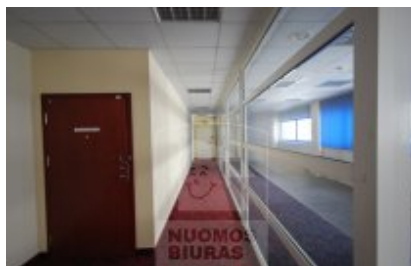

KONTAKTAI: 865630588;

PATALPŲ SAVININKŲ DĖMESIUI! - Jeigu turite biuro, prekybines, sandėliavimo ar kitos paskirties patalpas nuomai ar pardavimui, maloniai galime padėti Jums surasti klientus. Dirbame su daugeliu užsakovų, ieškančių įvairių verslo objektų, tuo pačiu galėtume pasiūlyti ir Jūsų turimas patalpas!

Už objektą atsakingas:

Patalpų skyrius, 865266888,
info@nuomosbiuras.lt

Nuotraukos

UAB Nuomos biuras

Gyvenamųjų patalpų skyrius:

Tel. 2791268, 865046996
admin@nuomosbiuras.lt,
Pylimo g. 13/1-3A, LT-01118, Vilnius

Verslo patalpų skyrius:

Tel. 2335577, 865266888
info@nuomosbiuras.lt
Kareivių g. 19-198, LT-09133, Vilnius