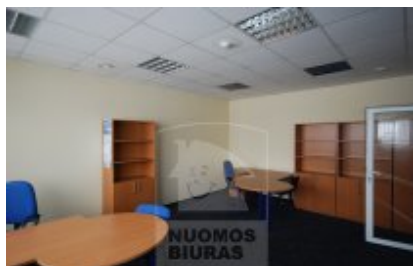

KONTAKTAI: 865630588;

PATALPŲ SAVININKŲ DĖMESIUI! - Jeigu turite biuro, prekybines, sandėliavimo ar kitos paskirties patalpas nuomai ar pardavimui, maloniai galime padėti Jums surasti klientus. Dirbame su daugeliu užsakovų, ieškančių įvairių verslo objektų, tuo pačiu galėtume pasiūlyti ir Jūsų turimas patalpas!

Už objektą atsakingas:

Patalpų skyrius, 865266888,
info@nuomosbiuras.lt

Nuotraukos

UAB Nuomos biuras

Gyvenamųjų patalpų skyrius:

Tel. 2791268, 865046996
admin@nuomosbiuras.lt,
Pylimo g. 13/1-3A, LT-01118, Vilnius

Verslo patalpų skyrius:

Tel. 2335577, 865266888
info@nuomosbiuras.lt
Kareivių g. 19-198, LT-09133, Vilnius