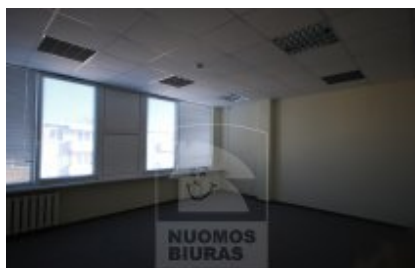

PATALPŲ SAVININKŲ DĖMESIUI! - Jeigu turite biuro, prekybines, sandėliavimo ar kitos paskirties patalpas nuomai ar pardavimui, maloniai galime padėti Jums surasti klientus. Dirbame su daugeliu užsakovų, ieškančių įvairių verslo objektų, tuo pačiu galėtume pasiūlyti ir Jūsų turimas patalpas!

Už objektą atsakingas:

Violeta, 865250996,
info@nuomosbiuras.lt

Nuotraukos

UAB Nuomos biuras

Gyvenamųjų patalpų skyrius:

Tel. 2791268, 865046996
admin@nuomosbiuras.lt,
Pylimo g. 13/1-3A, LT-01118, Vilnius

Verslo patalpų skyrius:

Tel. 2335577, 865266888
info@nuomosbiuras.lt
Kareivių g. 19-198, LT-09133, Vilnius