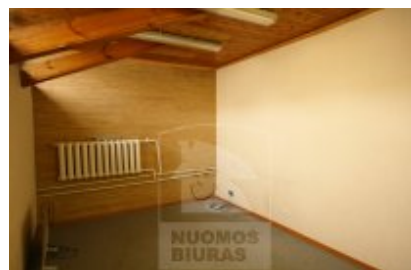

PATALPŲ SAVININKŲ DĖMESIUI! - Jeigu turite biuro, prekybines, sandėliavimo ar kitos paskirties patalpas nuomai ar pardavimui, maloniai galime padėti Jums surasti klientus. Dirbame su daugeliu užsakovų, ieškančių įvairių verslo objektų, tuo pačiu galėtume pasiūlyti ir Jūsų turimas patalpas!

Už objektą atsakingas:

Agnė , 865266888, 852335577,
info@nuomosbiuras.lt

Nuotraukos

UAB Nuomos biuras

Gyvenamųjų patalpų skyrius:
Tel. 2791268, 865046996
admin@nuomosbiuras.lt,
Pylimo g. 13/1-3A, LT-01118, Vilnius

Verslo patalpų skyrius:
Tel. 2335577, 865266888
info@nuomosbiuras.lt
Kareivių g. 19-198, LT-09133, Vilnius