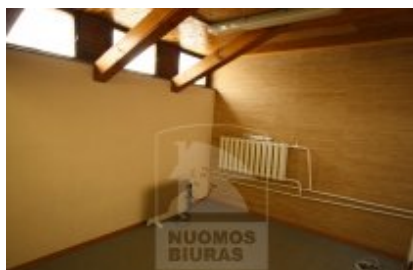

PATALPŲ SAVININKŲ DĖMESIUI! - Jeigu turite biuro, prekybines, sandėliavimo ar kitos paskirties patalpas nuomai ar pardavimui, maloniai galime padėti Jums surasti klientus. Dirbame su daugeliu užsakovų, ieškančių įvairių verslo objektų, tuo pačiu galėtume pasiūlyti ir Jūsų turimas patalpas!

Už objektą atsakingas:

Agnė , 865266888, 852335577,
info@nuomosbiuras.lt

Nuotraukos

UAB Nuomos biuras

Gyvenamųjų patalpų skyrius:
Tel. 2791268, 865046996
admin@nuomosbiuras.lt,
Pylimo g. 13/1-3A, LT-01118, Vilnius

Verslo patalpų skyrius:
Tel. 2335577, 865266888
info@nuomosbiuras.lt
Kareivių g. 19-198, LT-09133, Vilnius