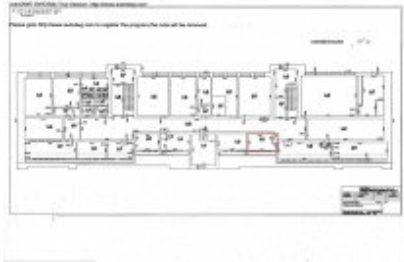

Patalpa nuomai, Centras, Gedimino pr., 13 kv.m, 56.48 Lt

UAB Nuomos biuras

Gyvenamųjų patalpų skyrius:
Tel. 2791268, 865046996
admin@nuomosbiuras.lt,
Pylimo g. 13/1-3A, LT-01118, Vilnius

Verslo patalpų skyrius:
Tel. 2335577, 865266888
info@nuomosbiuras.lt
Kareivių g. 19-198, LT-09133, Vilnius