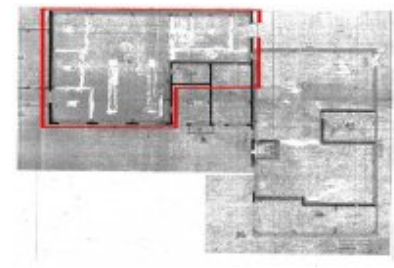

Patalpa nuomai, Šnipiškės, Linkmenų g., 418 kv.m, 1089.55 Lt

UAB Nuomos biuras

Gyvenamųjų patalpų skyrius:
Tel. 2791268, 865046996
admin@nuomosbiuras.lt,
Pylimo g. 13/1-3A, LT-01118, Vilnius

Verslo patalpų skyrius:
Tel. 2335577, 865266888
info@nuomosbiuras.lt
Kareivių g. 19-198, LT-09133, Vilnius