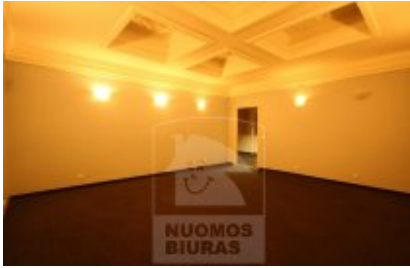

Patalpa nuomai, Centras, Gedimino pr., 275 kv.m, 1592.91 Lt

UAB Nuomos biuras

Gyvenamųjų patalpų skyrius:

Tel. 2791268, 865046996
admin@nuomosbiuras.lt,
Pylimo g. 13/1-3A, LT-01118, Vilnius

Verslo patalpų skyrius:

Tel. 2335577, 865266888
info@nuomosbiuras.lt
Kareivių g. 19-198, LT-09133, Vilnius