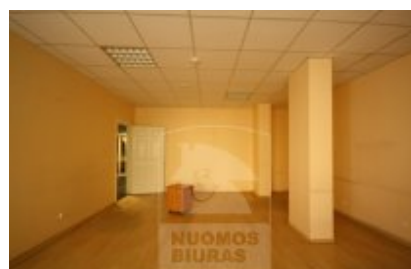

Adresas internete - www.nuomosbiuras.lt/6043

Kodas:	P0051/275	P0051/275 Centras, Gedimino pr.
Apskritis:	Vilniaus apskritis	PATALPOS:
Gyvenvietė:	Vilniaus m.	- Bendras patalpų plotas - 275 kv. m;
Miesto dalis:	Centras	- Aukštas 2 iš 9;
Gatvė:	Gedimino pr.	- Kabinetai nuo 2-1 iki 2-20;
Aukštas:	2	- Langai - plastikiniai;
Aukštų skaičius:	9	- Grindų danga - parketas;
Plotas:	275	- Šildymas - centrinis.
Kambarių skaičius:	8	PRIVALUMAI:
Statybos metai:	1990	- Internetas;
Pastato tipas:	mūrinis	- Apsauga;
Paskirtis:	biurui	- Liftas;
Šildymas	centrinis šildymas	- Parkavimas: iš kiemo pusės ir požeminis (mokama);
Taip pat	galimybė apstatyti baldais, įėjimas iš gatvės, liftas, tualetas, internetas	- WC.
Kaina	1592.91 €/mėn	VIETA:
Kaina už 1 kv. m.	5.79 €/mėn	- Artimiausia viešojo susisiekimo stotelė už 50 m;
		- Patogus susisiekimas su visais mikrorajonais;
		- Netoliese įsikūrę biurai, ofisai, parduotuvės, kavinės.
		KAINA:
		- 20 Lt/kv. m + PVM + komunalinės paslaugos

		PATALPŲ SAVININKŲ DĖMESIUI! - Jeigu turite biuro, prekybines, sandėliavimo ar kitos paskirties patalpas nuomai ar pardavimui, maloniai galime padėti Jums surasti klientus. Dirbame su daugeliu užsakovų, ieškančių įvairių verslo objektų, tuo pačiu galėtume pasiūlyti ir Jūsų turimas patalpas!

Už objektą atsakingas:

Agnė , 865266888, 852335577,
info@nuomosbiuras.lt

Nuotraukos

UAB Nuomos biuras

Gyvenamųjų patalpų skyrius:

Tel. 2791268, 865046996
admin@nuomosbiuras.lt,
Pylimo g. 13/1-3A, LT-01118, Vilnius

Verslo patalpų skyrius:

Tel. 2335577, 865266888
info@nuomosbiuras.lt
Kareivių g. 19-198, LT-09133, Vilnius