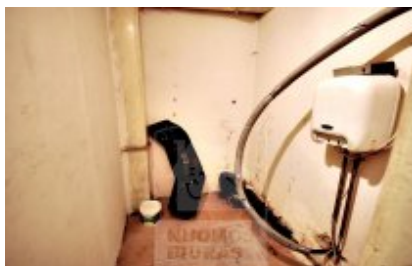

Patalpa nuomai, Naujininkai, Pelesos g., 26 kv.m, 75.3 Lt

Adresas internete - www.nuomosbiuras.lt/5546

Kodas:	P0348/26	P0348/26, Naujininkai, Pelesos g.
Apskritis:	Vilniaus apskritis	PATALPOS: - Bendras patalpų plotas - 26 kv/m; - Aukštas 3 iš 8; - Patalpos dalinai įrengtos;
Gyvenvietė:	Vilniaus m.	PRIVALUMAI: - Tinka administracinei veiklai, paslaugų sferai; - Parkavimas nemokamas; - Signalizacija.
Miesto dalis:	Naujininkai	VIETA: - Artimiausia viešojo susiekimo stotelė už 30 m; - Patogus susisiekimas su visais mikrorajonais; - Šalia yra degalinė "Alauša" ir automobilių plovykla.
Gatvė:	Pelesos g.	KAINA: - 260 Lt/mėn + pvm + kom. pasl.
Aukštas:	3	Daugiau naudingos informacijos rasite www.nuomosbiuras.lt/
Aukštų skaičius:	8	PATALPŲ SAVININKŲ DĖMESIUI! - Jeigu turite biuro, prekybines, sandėliavimo ar kitos paskirties patalpas nuomai ar pardavimui, maloniai galime padėti Jums surasti klientus. Dirbame su daugeliu užsakovų, ieškančių įvairių verslo objektų, tuo pačiu galėtume pasiūlyti ir Jūsų turimas patalpas!
Plotas:	26	Už objektą atsakingas: Patalpų skyrius, 865266888, info@nuomosbiuras.lt
Kambarių skaičius:	1	
Pastato tipas	mūrinis	
Paskirtis	biurui	
Taip pat	sandėliukas, atskiras įėjimas, telefonas	
Kaina	75.3 €/mėn	
Kaina už 1 kv. m.	2.88 €/mėn	

Nuotraukos

UAB Nuomos biuras

Gyvenamųjų patalpų skyrius:
Tel. 2791268, 865046996
admin@nuomosbiuras.lt,
Pylimo g. 13/1-3A, LT-01118, Vilnius

Verslo patalpų skyrius:
Tel. 2335577, 865266888
info@nuomosbiuras.lt
Kareivių g. 19-198, LT-09133, Vilnius