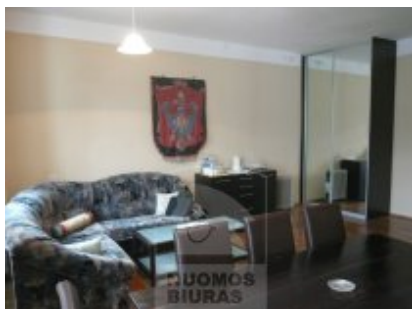

Adresas internete - www.nuomosbiuras.lt/5243

Kodas:	P0049/32	P0049/32/Senamiesis, Šv. Ignoto g., išnuomojamos bendro 32 kv.m ploto administracinės patalpos autentiško XVI a. renovuoto 3 aukštų pastato antrame aukšte, viena patalpa ir sanmazgas su dušu, telefono, interneto linijos, patalpos po remonto, autonomiškos, reguliuojamas centrinis šildymas, mediniai stiklo paketu langai,ėjimas iš vidaus kiemo, parkavimui skirta 1 vieta vidaus kieme, netoliese mokama automobilių parkavimo aikštelė, nuomos kaina 750 Lt+pvm (pvm mokėtojams) +kom.
Apskritis:	Vilniaus apskritis	
Gyvenvietė:	Vilniaus m.	
Miesto dalis:	Senamiestis	
Gatvė:	Šv. Ignoto g.	
Aukštas:	2	Daugiau pasiūlymų: www.nuomosbiuras.lt
Aukštų skaičius:	3	
Plotas:	32	PATALPŲ SAVININKŲ DĖMESIUI! - Jeigu turite biuro, prekybos, sandėliavimo, gamybinės ar kitos paskirties patalpas nuomai ar pardavimui, maloniai galime padėti Jums surasti klientus. Turėdami didžiausią patalpų pasiūlą Vilniuje, dirbame su daugeliu užsakovų, ieškančių įvairių verslo patalpų, tuo pačiu galėtume pasiūlyti ir Jūsų objektą!
Pastato tipas	mūrinis	
Paskirtis	biurui	
Vandentiekis	miesto vandentiekis	
Šildymas	centrinis šildymas	Už objektą atsakingas:
Taip pat	tualetas, telefonas, internetas	Patalpų skyrius, 865266888, info@nuomosbiuras.lt
Kaina	217.22 €/mėn	
Kaina už 1 kv. m.	6.78 €/mėn	

Nuotraukos

UAB Nuomos biuras

Gyvenamųjų patalpų skyrius:

Tel. 2791268, 865046996
admin@nuomosbiuras.lt,
Pylimo g. 13/1-3A, LT-01118, Vilnius

Verslo patalpų skyrius:

Tel. 2335577, 865266888
info@nuomosbiuras.lt
Kareivių g. 19-198, LT-09133, Vilnius