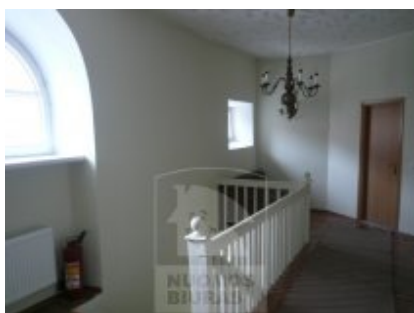

Patalpa nuomai, Senamiestis, Šv. Ignoto g., 32 kv.m, 217.22 Lt

---

UAB Nuomos biuras

Gyvenamųjų patalpų skyrius:

Tel. 2791268, 865046996
admin@nuomosbiuras.lt,
Pylimo g. 13/1-3A, LT-01118, Vilnius

Verslo patalpų skyrius:

Tel. 2335577, 865266888
info@nuomosbiuras.lt
Kareivių g. 19-198, LT-09133, Vilnius