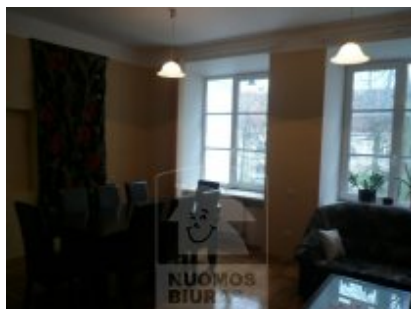

Adresas internete - www.nuomosbiuras.lt/5243

Kodas:	P0049/32	P0049/32/Senamiesis, Šv. Ignoto g., išnuomojamos bendro 32 kv.m ploto administracinės patalpos autentiško XVI a. renovuoto 3 aukštų pastato antrame aukšte, viena patalpa ir sanmazgas su dušu, telefono, interneto linijos, patalpos po remonto, autonomiškos, reguliuojamas centrinis šildymas, mediniai stiklo paketu langai,ėjimas iš vidaus kiemo, parkavimui skirta 1 vieta vidaus kieme, netoliese mokama automobilių parkavimo aikštelė, nuomos kaina 750 Lt+pvm (pvm mokėtojams) +kom.
Apskritis:	Vilniaus apskritis	
Gyvenvietė:	Vilniaus m.	
Miesto dalis:	Senamiestis	
Gatvė:	Šv. Ignoto g.	
Aukštas:	2	Daugiau pasiūlymų: www.nuomosbiuras.lt
Aukštų skaičius:	3	
Plotas:	32	PATALPŲ SAVININKŲ DĖMESIUI! - Jeigu turite biuro, prekybos, sandėliavimo, gamybinės ar kitos paskirties patalpas nuomai ar pardavimui, maloniai galime padėti Jums surasti klientus. Turėdami didžiausią patalpų pasiūlą Vilniuje, dirbame su daugeliu užsakovų, ieškančių įvairių verslo patalpų, tuo pačiu galėtume pasiūlyti ir Jūsų objektą!
Pastato tipas	mūrinis	
Paskirtis	biurui	
Vandentiekis	miesto vandentiekis	
Šildymas	centrinis šildymas	Už objektą atsakingas:
Taip pat	tualetas, telefonas, internetas	Patalpų skyrius, 865266888, info@nuomosbiuras.lt
Kaina	217.22 €/mėn	
Kaina už 1 kv. m.	6.78 €/mėn	

Nuotraukos

UAB Nuomos biuras

Gyvenamųjų patalpų skyrius:

Tel. 2791268, 865046996
admin@nuomosbiuras.lt,
Pylimo g. 13/1-3A, LT-01118, Vilnius

Verslo patalpų skyrius:

Tel. 2335577, 865266888
info@nuomosbiuras.lt
Kareivių g. 19-198, LT-09133, Vilnius