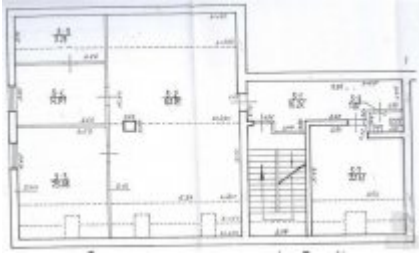

Patalpa nuomai, Vilniaus m. sav., Žemaitės g., 146 kv.m, 1141.68 Lt

---

UAB Nuomos biuras

Gyvenamųjų patalpų skyrius:
Tel. 2791268, 865046996
admin@nuomosbiuras.lt,
Pylimo g. 13/1-3A, LT-01118, Vilnius

Verslo patalpų skyrius:
Tel. 2335577, 865266888
info@nuomosbiuras.lt
Kareivių g. 19-198, LT-09133, Vilnius