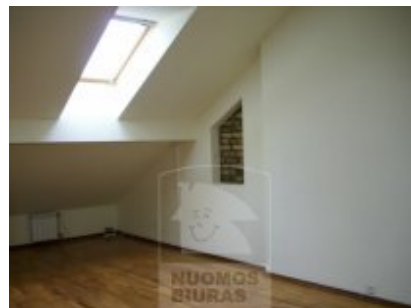

Patalpa nuomai, Centras, Kražių g., 100 kv.m, 637.16 Lt

Adresas internete - www.nuomosbiuras.lt/4333

Kodas:	P0033/100	P0033/ Centras, Kražių g., biuro patalpos 100m2, 3a. ir palėpė, viena erdve, du kabinetai, (stiklo pertvaros), palėpė-viena erdvė su mažu sandėliuku prie laiptų, wc, virtuvėlė, įrengtos, signalizacija, internetas, tel. linijos, šviesios, dujinis šildymas, parkavimas šalia pastato, įėjimas per laiptinę, administracinis pastatas, nuomos kaina 22lt/kv.m+kom, kontaktai: 865250996 Violeta, naujausi pasiūlymai www.nuomosbiuras.lt
Apskritis:	Vilniaus apskritis	
Gyvenvietė:	Vilniaus m.	
Miesto dalis:	Centras	
Gatvė:	Kražių g.	
Aukštas:	3	Už objektą atsakingas:
Aukštų skaičius:	3	Patalpų skyrius, 865266888,
Plotas:	100	info@nuomosbiuras.lt
Pastato tipas	mūrinis	
Paskirtis	biurui	
Vandentiekis	miesto vandentiekis	
Šildymas	šildymas dujomis	
Taip pat	signalizacija, tualetas, telefonas, internetas, stovėjimo aikštelė	
Kaina	637.16 €/mėn	
Kaina už 1 kv. m.	6.37 €/mėn	

Nuotraukos

UAB Nuomos biuras

Gyvenamųjų patalpų skyrius:

Tel. 2791268, 865046996
admin@nuomosbiuras.lt,
Pylimo g. 13/1-3A, LT-01118, Vilnius

Verslo patalpų skyrius:

Tel. 2335577, 865266888
info@nuomosbiuras.lt
Kareivių g. 19-198, LT-09133, Vilnius