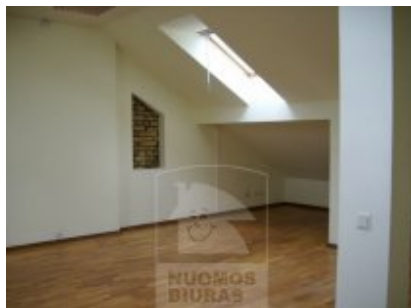

Patalpa nuomai, Centras, Kražių g., 100 kv.m, 637.16 Lt

Adresas internete - www.nuomosbiuras.lt/4333

Kodas:	P0033/100	P0033/ Centras, Kražių g., biuro patalpos 100m2, 3a. ir palėpė, viena erdve, du kabinetai, (stiklo pertvaros), palėpė-viena erdvė su mažu sandėliuku prie laiptų, wc, virtuvėlė, įrengtos, signalizacija, internetas, tel. linijos, šviesios, dujinis šildymas, parkavimas šalia pastato, įėjimas per laiptinę, administracinis pastatas, nuomos kaina 22lt/kv.m+kom, kontaktai: 865250996 Violeta, naujausi pasiūlymai www.nuomosbiuras.lt
Apskritis:	Vilniaus apskritis	
Gyvenvietė:	Vilniaus m.	
Miesto dalis:	Centras	
Gatvė:	Kražių g.	
Aukštas:	3	Už objektą atsakingas:
Aukštų skaičius:	3	Patalpų skyrius, 865266888,
Plotas:	100	info@nuomosbiuras.lt
Pastato tipas	mūrinis	
Paskirtis	biurui	
Vandentiekis	miesto vandentiekis	
Šildymas	šildymas dujomis	
Taip pat	signalizacija, tualetas, telefonas, internetas, stovėjimo aikštelė	
Kaina	637.16 €/mėn	
Kaina už 1 kv. m.	6.37 €/mėn	

Nuotraukos

UAB Nuomos biuras

Gyvenamųjų patalpų skyrius:

Tel. 2791268, 865046996
admin@nuomosbiuras.lt,
Pylimo g. 13/1-3A, LT-01118, Vilnius

Verslo patalpų skyrius:

Tel. 2335577, 865266888
info@nuomosbiuras.lt
Kareivių g. 19-198, LT-09133, Vilnius