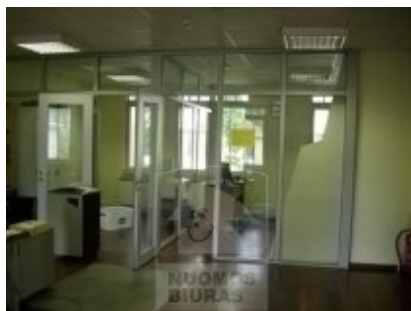

Patalpa nuomai, Centras, Kražių g., 100 kv.m, 637.16 Lt

Adresas internete - www.nuomosbiuras.lt/4333

Kodas:	P0033/100	P0033/ Centras, Kražių g., biuro patalpos 100m2, 3a. ir palėpė, viena erdve, du kabinetai, (stiklo pertvaros), palėpė-viena erdvė su mažu sandėliuku prie laiptų, wc, virtuvėlė, įrengtos, signalizacija, internetas, tel. linijos, šviesios, dujinis šildymas, parkavimas šalia pastato, įėjimas per laiptinę, administracinis pastatas, nuomos kaina 22lt/kv.m+kom, kontaktai: 865250996 Violeta, naujausi pasiūlymai www.nuomosbiuras.lt
Apskritis:	Vilniaus apskritis	
Gyvenvietė:	Vilniaus m.	
Miesto dalis:	Centras	
Gatvė:	Kražių g.	
Aukštas:	3	Už objektą atsakingas:
Aukštų skaičius:	3	Patalpų skyrius, 865266888,
Plotas:	100	info@nuomosbiuras.lt
Pastato tipas	mūrinis	
Paskirtis	biurui	
Vandentiekis	miesto vandentiekis	
Šildymas	šildymas dujomis	
Taip pat	signalizacija, tualetas, telefonas, internetas, stovėjimo aikštelė	
Kaina	637.16 €/mėn	
Kaina už 1 kv. m.	6.37 €/mėn	

Nuotraukos

UAB Nuomos biuras

Gyvenamųjų patalpų skyrius:

Tel. 2791268, 865046996
admin@nuomosbiuras.lt,
Pylimo g. 13/1-3A, LT-01118, Vilnius

Verslo patalpų skyrius:

Tel. 2335577, 865266888
info@nuomosbiuras.lt
Kareivių g. 19-198, LT-09133, Vilnius