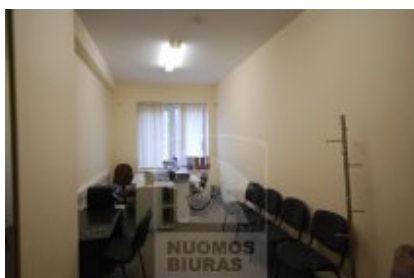

Patalpa nuomai, Šiaurės miestelis, Verkių g., 18 kv.m, 130.33 Lt

---

UAB Nuomos biuras

Gyvenamųjų patalpų skyrius:
Tel. 2791268, 865046996
admin@nuomosbiuras.lt,
Pylimo g. 13/1-3A, LT-01118, Vilnius

Verslo patalpų skyrius:
Tel. 2335577, 865266888
info@nuomosbiuras.lt
Kareivių g. 19-198, LT-09133, Vilnius