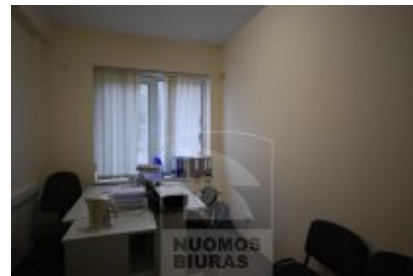

Kodas:	P0043/18	P0043/18 Šiaurės miestelis, Verkių g.
Apskritis:	Vilniaus apskritis	PATALPOS:
Gyvenvietė:	Vilniaus m.	- Bendras patalpų plotas – 18 kv. m;
Miesto dalis:	Šiaurės miestelis	- Aukštas - 2 iš 3;
Gatvė:	Verkių g.	- Langai – plastikiniai.
Aukštas:	2	IŠPLANAVIMAS:
Aukštų skaičius:	3	- Viena erdvė;
Plotas:	18	- Vienas įėjimas.
Kambarių skaičius:	1	PRIVALUMAI:
Pastato tipas	mūrinis	- Šviesios ir jaukios patalpos;
Paskirtis	biurui	- Tinka administracinei veiklai;
Vandentiekis	miesto vandentiekis	- Internetas ir telefono linijos;
Šildymas	centrinis šildymas	- Galimi daliniai baldai.
Taip pat	įėjimas iš gatvės, elektra, tualetas, internetas, telefonas	ŠILDYMAS:
Kaina	130.33 €/mėn	- Centrinis.
Kaina už 1 kv. m.	7.22 €/mėn	PARKAVIMAS:
		- Nemokamas, aikštelėje šalia pastato.
		VIETA:
		- Artimiausia viešojo susisiekimo stotelė už 50 m;
		- Patogus susisiekimas su visais mikrorajonais.
		KAINA:
		- 25 Lt/kv. m + PVM + komunalinės paslaugos (vanduo, elektra, bendrų patalpų valymas, šildymas - 150 Lt/mėn. + PVM)

PATALPŲ SAVININKŲ DĖMESIUI! - Jeigu turite biuro, prekybines, sandėliavimo ar kitos paskirties patalpas nuomai ar pardavimui, maloniai galime padėti Jums surasti klientus. Dirbame su daugeliu užsakovų, ieškančių įvairių verslo objektų, tuo pačiu galėtume pasiūlyti ir Jūsų turimas patalpas!

Už objektą atsakingas:

Violeta, 865250996,
info@nuomosbiuras.lt

Nuotraukos

UAB Nuomos biuras

Gyvenamųjų patalpų skyrius:
Tel. 2791268, 865046996
admin@nuomosbiuras.lt,
Pylimo g. 13/1-3A, LT-01118, Vilnius

Verslo patalpų skyrius:
Tel. 2335577, 865266888
info@nuomosbiuras.lt
Kareivių g. 19-198, LT-09133, Vilnius