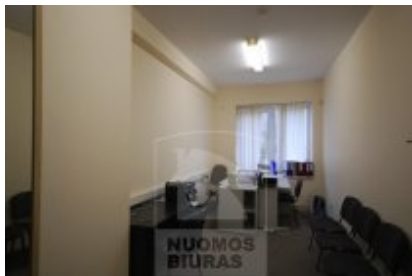

Kodas:	P0043/18	P0043/18 Šiaurės miestelis, Verkių g.
Apskritis:	Vilniaus apskritis	PATALPOS:
Gyvenvietė:	Vilniaus m.	- Bendras patalpų plotas – 18 kv. m;
Miesto dalis:	Šiaurės miestelis	- Aukštas - 2 iš 3;
Gatvė:	Verkių g.	- Langai – plastikiniai.
Aukštas:	2	IŠPLANAVIMAS:
Aukštų skaičius:	3	- Viena erdvė;
Plotas:	18	- Vienas įėjimas.
Kambarių skaičius:	1	PRIVALUMAI:
Pastato tipas	mūrinis	- Šviesios ir jaukios patalpos;
Paskirtis	biurui	- Tinka administracinei veiklai;
Vandentiekis	miesto vandentiekis	- Internetas ir telefono linijos;
Šildymas	centrinis šildymas	- Galimi daliniai baldai.
Taip pat	įėjimas iš gatvės, elektra, tualetas, internetas, telefonas	ŠILDYMAS:
Kaina	130.33 €/mėn	- Centrinis.
Kaina už 1 kv. m.	7.22 €/mėn	PARKAVIMAS:
		- Nemokamas, aikštelėje šalia pastato.
		VIETA:
		- Artimiausia viešojo susisiekimo stotelė už 50 m;
		- Patogus susisiekimas su visais mikrorajonais.
		KAINA:
		- 25 Lt/kv. m + PVM + komunalinės paslaugos (vanduo, elektra, bendrų patalpų valymas, šildymas - 150 Lt/mėn. + PVM)

PATALPŲ SAVININKŲ DĖMESIUI! - Jeigu turite biuro, prekybines, sandėliavimo ar kitos paskirties patalpas nuomai ar pardavimui, maloniai galime padėti Jums surasti klientus. Dirbame su daugeliu užsakovų, ieškančių įvairių verslo objektų, tuo pačiu galėtume pasiūlyti ir Jūsų turimas patalpas!

Už objektą atsakingas:

Violeta, 865250996,
info@nuomosbiuras.lt

Nuotraukos

UAB Nuomos biuras

Gyvenamųjų patalpų skyrius:
Tel. 2791268, 865046996
admin@nuomosbiuras.lt,
Pylimo g. 13/1-3A, LT-01118, Vilnius

Verslo patalpų skyrius:
Tel. 2335577, 865266888
info@nuomosbiuras.lt
Kareivių g. 19-198, LT-09133, Vilnius