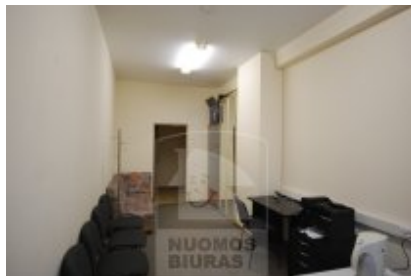

Kodas:	P0043/18	P0043/18 Šiaurės miestelis, Verkių g.
Apskritis:	Vilniaus apskritis	PATALPOS:
Gyvenvietė:	Vilniaus m.	- Bendras patalpų plotas – 18 kv. m;
Miesto dalis:	Šiaurės miestelis	- Aukštas - 2 iš 3;
Gatvė:	Verkių g.	- Langai – plastikiniai.
Aukštas:	2	IŠPLANAVIMAS:
Aukštų skaičius:	3	- Viena erdvė;
Plotas:	18	- Vienas įėjimas.
Kambarių skaičius:	1	PRIVALUMAI:
Pastato tipas	mūrinis	- Šviesios ir jaukios patalpos;
Paskirtis	biurui	- Tinka administracinei veiklai;
Vandentiekis	miesto vandentiekis	- Internetas ir telefono linijos;
Šildymas	centrinis šildymas	- Galimi daliniai baldai.
Taip pat	įėjimas iš gatvės, elektra, tualetas, internetas, telefonas	ŠILDYMAS:
Kaina	130.33 €/mėn	- Centrinis.
Kaina už 1 kv. m.	7.22 €/mėn	PARKAVIMAS:
		- Nemokamas, aikštelėje šalia pastato.
		VIETA:
		- Artimiausia viešojo susisiekimo stotelė už 50 m;
		- Patogus susisiekimas su visais mikrorajonais.
		KAINA:
		- 25 Lt/kv. m + PVM + komunalinės paslaugos (vanduo, elektra, bendrų patalpų valymas, šildymas - 150 Lt/mėn. + PVM)

PATALPŲ SAVININKŲ DĖMESIUI! - Jeigu turite biuro, prekybines, sandėliavimo ar kitos paskirties patalpas nuomai ar pardavimui, maloniai galime padėti Jums surasti klientus. Dirbame su daugeliu užsakovų, ieškančių įvairių verslo objektų, tuo pačiu galėtume pasiūlyti ir Jūsų turimas patalpas!

Už objektą atsakingas:

Violeta, 865250996,
info@nuomosbiuras.lt

Nuotraukos

UAB Nuomos biuras

Gyvenamųjų patalpų skyrius:
Tel. 2791268, 865046996
admin@nuomosbiuras.lt,
Pylimo g. 13/1-3A, LT-01118, Vilnius

Verslo patalpų skyrius:
Tel. 2335577, 865266888
info@nuomosbiuras.lt
Kareivių g. 19-198, LT-09133, Vilnius