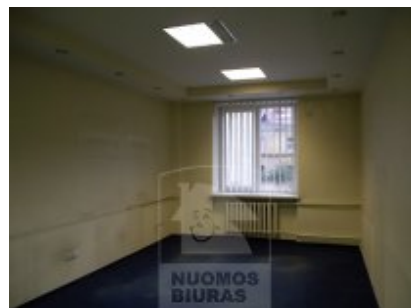

Patalpa nuomai, Centras, Žygimantų g., 56 kv.m, 289.62 Lt

Adresas internete - www.nuomosbiuras.lt/4229

Kodas:	P0011	P0011/Centras, Žygimantų g. 14, isnuomojamas 56 kv.m biuras antrame aukšte, su langais i Zygimantu g., iejimas per rakinama laiptine is gatves, judri gerai matoma ir pravaziuojama vieta, isplanavimas: koridorius, trys atskiri kambariai (du su langais i gatve ir vienas su langais i kiema), samazgas, biuras nuomojamas be baldu, sildymas miesto centrinis, nuomos kaina 1000 Lt +gpm+kom, nuomotojas fizinis asmuo. Kontaktai pasiteiravimui: 865046996 ? Daugiau pasiulymu: www.nuomosbiuras.lt
Apskritis:	Vilniaus apskritis	
Gyvenvietė:	Vilniaus m.	
Miesto dalis:	Centras	
Gatvė:	Žygimantų g.	
Aukštas:	2	
Aukštų skaičius:	5	Už objektą atsakingas:
Plotas:	56	Patalpų skyrius, 865266888,
Statybos metai:	1990	info@nuomosbiuras.lt
Pastato tipas:	mūrinis	
Paskirtis:	biurui	
Vandentiekis:	miesto vandentiekis	
Šildymas	centrinis šildymas	
Taip pat	tualetas, dušas, telefonas, internetas	
Kaina	289.62 €/mėn	
Kaina už 1 kv. m.	5.16 €/mėn	

Nuotraukos

UAB Nuomos biuras

Gyvenamųjų patalpų skyrius:

Tel. 2791268, 865046996
admin@nuomosbiuras.lt,
Pylimo g. 13/1-3A, LT-01118, Vilnius

Verslo patalpų skyrius:

Tel. 2335577, 865266888
info@nuomosbiuras.lt
Kareivių g. 19-198, LT-09133, Vilnius