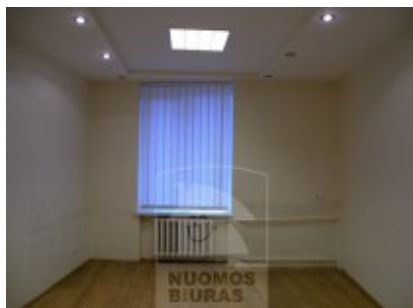

Patalpa nuomai, Centras, Žygimantų g., 56 kv.m, 289.62 Lt

Adresas internete - www.nuomosbiuras.lt/4229

Kodas:	P0011	P0011/Centras, Žygimantų g. 14, isnuomojamas 56 kv.m biuras antrame aukšte, su langais i Zygimantu g., iejimas per rakinama laiptine is gatves, judri gerai matoma ir pravaziuojama vieta, isplanavimas: koridorius, trys atskiri kambariai (du su langais i gatve ir vienas su langais i kiema), samazgas, biuras nuomojamas be baldu, sildymas miesto centrinis, nuomos kaina 1000 Lt +gpm+kom, nuomotojas fizinis asmuo. Kontaktai pasiteiravimui: 865046996 ? Daugiau pasiulymu: www.nuomosbiuras.lt
Apskritis:	Vilniaus apskritis	
Gyvenvietė:	Vilniaus m.	
Miesto dalis:	Centras	
Gatvė:	Žygimantų g.	
Aukštas:	2	
Aukštų skaičius:	5	Už objektą atsakingas:
Plotas:	56	Patalpų skyrius, 865266888,
Statybos metai:	1990	info@nuomosbiuras.lt
Pastato tipas:	mūrinis	
Paskirtis:	biurui	
Vandentiekis:	miesto vandentiekis	
Šildymas	centrinis šildymas	
Taip pat	tualetas, dušas, telefonas, internetas	
Kaina	289.62 €/mėn	
Kaina už 1 kv. m.	5.16 €/mėn	

Nuotraukos

UAB Nuomos biuras

Gyvenamųjų patalpų skyrius:

Tel. 2791268, 865046996
admin@nuomosbiuras.lt,
Pylimo g. 13/1-3A, LT-01118, Vilnius

Verslo patalpų skyrius:

Tel. 2335577, 865266888
info@nuomosbiuras.lt
Kareivių g. 19-198, LT-09133, Vilnius