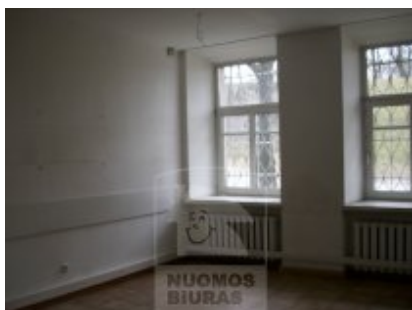

Patalpa nuomai, Centras, Tauro g., 60 kv.m, 173.77 Lt

Adresas internete - www.nuomosbiuras.lt/3925

Kodas:	P0162/60	P0162/60 Išnuomojamos biuro patalpos Centre, Tauro g. 1a. 60,24kv.m. įėjimas per laiptinę iš gatvės pusės, 3 patalpos , wc, signalizacija, visos telekomunikacijos, reikalingas kosmetinis remontas (derybų objektas), šildymas dujinis, parkavimui skiriama viena vieta vidaus kieme, šalimais važiuoja visuomeninis transportas, galimybė talpinti reklaminę iškabą iš gatvės pusės. Kaina 10lt/kv.m.+pvm+kom.pasl. Kontaktai: 869957888, daugiau pasiūlymų www.nuomosbiuras.lt
Apskritis:	Vilniaus apskritis	
Gyvenvietė:	Vilniaus m.	
Miesto dalis:	Centras	
Gatvė:	Tauro g.	
Aukštas:	1	Už objektą atsakingas:
Aukštų skaičius:	3	Patalpų skyrius, 865266888,
Plotas:	60	info@nuomosbiuras.lt
Pastato tipas	mūrinis	
Paskirtis	biurui	
Vandentiekis	miesto vandentiekis	
Šildymas	centrinis šildymas	
Taip pat	signalizacija, tualetas, telefonas, internetas, stovėjimo aikštelė	
Kaina	173.77 €/mėn	
Kaina už 1 kv. m.	2.88 €/mėn	

Nuotraukos

UAB Nuomos biuras

Gyvenamųjų patalpų skyrius:

Tel. 2791268, 865046996
admin@nuomosbiuras.lt,
Pylimo g. 13/1-3A, LT-01118, Vilnius

Verslo patalpų skyrius:

Tel. 2335577, 865266888
info@nuomosbiuras.lt
Kareivių g. 19-198, LT-09133, Vilnius