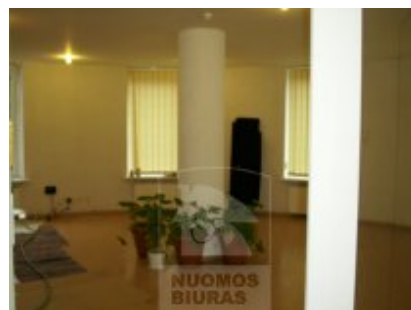

Patalpa nuomai, Lazdynai, Erfurto g., 80 kv.m, 370.71 Lt

Adresas internete - www.nuomosbiuras.lt/3919

Kodas:	P0145/80	P0145/80 Lazdynai, Erfurto g.
Apskritis:	Vilniaus apskritis	Išnuomojamos patalpos biurui, 80 kv. m, 1 a., 2 kambariai, WC, patalpa-sandėliukas 7,51 kv. m, atskiras įėjimas, po remonto, dujinis šildymas, visos komunikacijos, internetas, signalizacija, telefono linijos, biuras šviesus, daug langų, geras parkavimas, galimybė kabinti reklamą, nuomos kaina 16 Lt/kv. m + GPM + komunaliniai mokesčiai arba 1600 Lt/mėn. su GPM + komunaliniai mokesčiai.
Gyvenvietė:	Vilniaus m.	
Miesto dalis:	Lazdynai	
Gatvė:	Erfurto g.	
Aukštas:	1	
Aukštų skaičius:	3	
Plotas:	80	
Kambarių skaičius:	2	Už objektą atsakingas: Patalpų skyrius, 865266888, info@nuomosbiuras.lt
Statybos metai:	1990	
Pastato tipas	mūrinis	
Paskirtis	biurui	
Šildymas	šildymas dujomis	
Taip pat	tualetas, internetas, telefonas	
Kaina	370.71 €/mėn	
Kaina už 1 kv. m.	4.62 €/mėn	

Nuotraukos

UAB Nuomos biuras

Gyvenamųjų patalpų skyrius:

Tel. 2791268, 865046996
admin@nuomosbiuras.lt,
Pylimo g. 13/1-3A, LT-01118, Vilnius

Verslo patalpų skyrius:

Tel. 2335577, 865266888
info@nuomosbiuras.lt
Kareivių g. 19-198, LT-09133, Vilnius