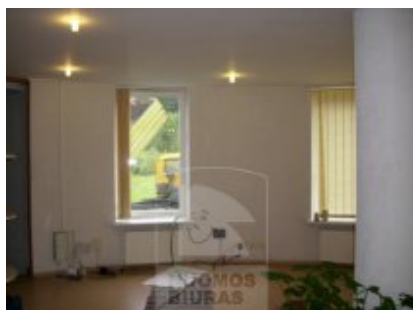

Patalpa nuomai, Lazdynai, Erfurto g., 80 kv.m, 370.71 Lt

Adresas internete - www.nuomosbiuras.lt/3919

Kodas:	P0145/80	P0145/80 Lazdynai, Erfurto g.
Apskritis:	Vilniaus apskritis	Išnuomojamos patalpos biurui, 80 kv. m, 1 a., 2 kambariai, WC, patalpa-sandėliukas 7,51 kv. m, atskiras įėjimas, po remonto, dujinis šildymas, visos komunikacijos, internetas, signalizacija, telefono linijos, biuras šviesus, daug langų, geras parkavimas, galimybė kabinti reklamą, nuomos kaina 16 Lt/kv. m + GPM + komunaliniai mokesčiai arba 1600 Lt/mėn. su GPM + komunaliniai mokesčiai.
Gyvenvietė:	Vilniaus m.	
Miesto dalis:	Lazdynai	
Gatvė:	Erfurto g.	
Aukštas:	1	
Aukštų skaičius:	3	
Plotas:	80	
Kambarių skaičius:	2	Už objektą atsakingas: Patalpų skyrius, 865266888, info@nuomosbiuras.lt
Statybos metai:	1990	
Pastato tipas	mūrinis	
Paskirtis	biurui	
Šildymas	šildymas dujomis	
Taip pat	tualetas, internetas, telefonas	
Kaina	370.71 €/mėn	
Kaina už 1 kv. m.	4.62 €/mėn	

Nuotraukos

UAB Nuomos biuras

Gyvenamųjų patalpų skyrius:

Tel. 2791268, 865046996
admin@nuomosbiuras.lt,
Pylimo g. 13/1-3A, LT-01118, Vilnius

Verslo patalpų skyrius:

Tel. 2335577, 865266888
info@nuomosbiuras.lt
Kareivių g. 19-198, LT-09133, Vilnius