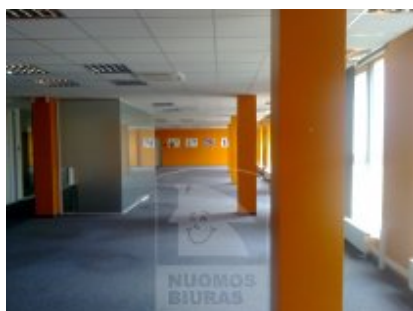

Patalpa nuomai, Naujamiestis, Naugarduko g., 513 kv.m, 3714.38 Lt

Adresas internete - www.nuomosbiuras.lt/3895

Kodas:	P0208/513	PN211/513/ Išnuomojamas 513 kv.m. kokybiškai įrengtas patalpas administraciniame pastate, verslo centre perspektyviame Naujamiesčio rajone, Panerių g. 2005 metais pastatas buvo rekonstruotas. Patalpos 4a. iš 7, tinkamos biurui. Patalpos rekonstruotos aukščiausios kokybės medžiagomis, A klasė. Šalia teritorijos naujai nutiestas pietinis Vilniaus aplinkelis, kuris jungs Minsko ir VIA BALTIC magistrales. Strateginiu požiūriu ši vieta tampa dar geriau pasiekiami ir labai palanki komercijai vystyti. Kaina 25lt/kv.m. Kontaktai: 865250996 Violeta. Naujausi pasiūlymai: www.nuomosbiuras.lt
Apskritis:	Vilniaus apskritis	
Gyvenvietė:	Vilniaus m.	
Miesto dalis:	Naujamiestis	
Gatvė:	Naugarduko g.	
Aukštas:	6	
Aukštų skaičius:	7	
Plotas:	513	
Pastato tipas	mūrinis	
Paskirtis	biurui	
Vandentiekis	miesto vandentiekis	
Šildymas	centrinis šildymas	
Taip pat	signalizacija, tualetas, telefonas, internetas, stovėjimo aikštelė	
Kaina	3714.38 €/mėn	
Kaina už 1 kv. m.	7.24 €/mėn	

Už objektą atsakingas:
Patalpų skyrius, 865266888,
info@nuomosbiuras.lt

Nuotraukos

UAB Nuomos biuras

Gyvenamųjų patalpų skyrius:
Tel. 2791268, 865046996
admin@nuomosbiuras.lt,
Pylimo g. 13/1-3A, LT-01118, Vilnius

Verslo patalpų skyrius:
Tel. 2335577, 865266888
info@nuomosbiuras.lt
Kareivių g. 19-198, LT-09133, Vilnius