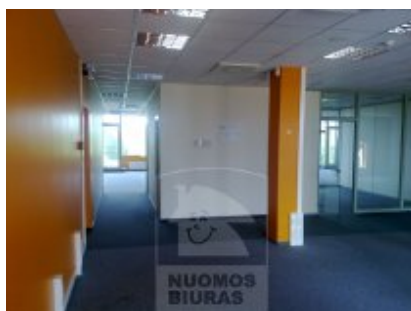

Patalpa nuomai, Naujamiestis, Naugarduko g., 513 kv.m, 3714.38 Lt

Adresas internete - www.nuomosbiuras.lt/3895

Kodas:	P0208/513	PN211/513/ Išnuomojamas 513 kv.m. kokybiškai įrengtas patalpas administraciniame pastate, verslo centre perspektyviame Naujamiesčio rajone, Panerių g. 2005 metais pastatas buvo rekonstruotas. Patalpos 4a. iš 7, tinkamos biurui. Patalpos rekonstruotos aukščiausios kokybės medžiagomis, A klasė. Šalia teritorijos naujai nutiestas pietinis Vilniaus aplinkelis, kuris jungs Minsko ir VIA BALTIC magistrales. Strateginiu požiūriu ši vieta tampa dar geriau pasiekiami ir labai palanki komercijai vystyti. Kaina 25lt/kv.m. Kontaktai: 865250996 Violeta. Naujausi pasiūlymai: www.nuomosbiuras.lt
Apskritis:	Vilniaus apskritis	
Gyvenvietė:	Vilniaus m.	
Miesto dalis:	Naujamiestis	
Gatvė:	Naugarduko g.	
Aukštas:	6	
Aukštų skaičius:	7	
Plotas:	513	
Pastato tipas	mūrinis	
Paskirtis	biurui	
Vandentiekis	miesto vandentiekis	
Šildymas	centrinis šildymas	
Taip pat	signalizacija, tualetas, telefonas, internetas, stovėjimo aikštelė	
Kaina	3714.38 €/mėn	
Kaina už 1 kv. m.	7.24 €/mėn	

Už objektą atsakingas:
Patalpų skyrius, 865266888,
info@nuomosbiuras.lt

Nuotraukos

UAB Nuomos biuras

Gyvenamųjų patalpų skyrius:
Tel. 2791268, 865046996
admin@nuomosbiuras.lt,
Pylimo g. 13/1-3A, LT-01118, Vilnius

Verslo patalpų skyrius:
Tel. 2335577, 865266888
info@nuomosbiuras.lt
Kareivių g. 19-198, LT-09133, Vilnius