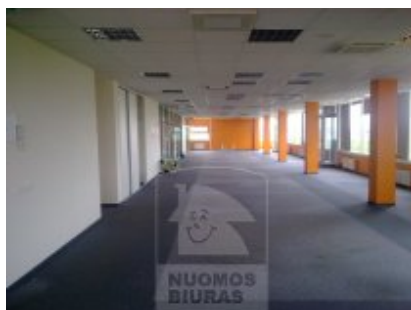

Patalpa nuomai, Naujamiestis, Naugarduko g., 513 kv.m, 3714.38 Lt

Adresas internete - www.nuomosbiuras.lt/3895

Kodas:	P0208/513	PN211/513/ Išnuomojamas 513 kv.m. kokybiškai įrengtas patalpas administraciniame pastate, verslo centre perspektyviame Naujamiesčio rajone, Panerių g. 2005 metais pastatas buvo rekonstruotas. Patalpos 4a. iš 7, tinkamos biurui. Patalpos rekonstruotos aukščiausios kokybės medžiagomis, A klasė. Šalia teritorijos naujai nutiestas pietinis Vilniaus aplinkelis, kuris jungs Minsko ir VIA BALTIC magistrales. Strateginiu požiūriu ši vieta tampa dar geriau pasiekiami ir labai palanki komercijai vystyti. Kaina 25lt/kv.m. Kontaktai: 865250996 Violeta. Naujausi pasiūlymai: www.nuomosbiuras.lt
Apskritis:	Vilniaus apskritis	
Gyvenvietė:	Vilniaus m.	
Miesto dalis:	Naujamiestis	
Gatvė:	Naugarduko g.	
Aukštas:	6	
Aukštų skaičius:	7	
Plotas:	513	
Pastato tipas	mūrinis	
Paskirtis	biurui	
Vandentiekis	miesto vandentiekis	
Šildymas	centrinis šildymas	
Taip pat	signalizacija, tualetas, telefonas, internetas, stovėjimo aikštelė	
Kaina	3714.38 €/mėn	
Kaina už 1 kv. m.	7.24 €/mėn	

Už objektą atsakingas:
Patalpų skyrius, 865266888,
info@nuomosbiuras.lt

Nuotraukos

UAB Nuomos biuras

Gyvenamųjų patalpų skyrius:
Tel. 2791268, 865046996
admin@nuomosbiuras.lt,
Pylimo g. 13/1-3A, LT-01118, Vilnius

Verslo patalpų skyrius:
Tel. 2335577, 865266888
info@nuomosbiuras.lt
Kareivių g. 19-198, LT-09133, Vilnius