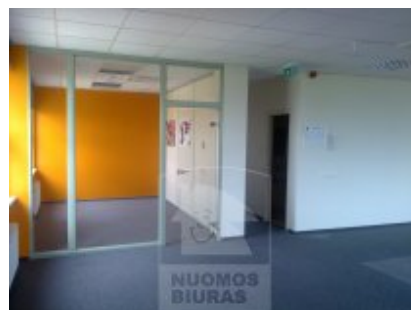

Patalpa nuomai, Naujamiestis, Naugarduko g., 513 kv.m, 3714.38 Lt

Adresas internete - www.nuomosbiuras.lt/3895

Kodas:	P0208/513	PN211/513/ Išnuomojamas 513 kv.m. kokybiškai įrengtas patalpas administraciniame pastate, verslo centre perspektyviame Naujamiesčio rajone, Panerių g. 2005 metais pastatas buvo rekonstruotas. Patalpos 4a. iš 7, tinkamos biurui. Patalpos rekonstruotos aukščiausios kokybės medžiagomis, A klasė. Šalia teritorijos naujai nutiestas pietinis Vilniaus aplinkelis, kuris jungs Minsko ir VIA BALTIC magistrales. Strateginiu požiūriu ši vieta tampa dar geriau pasiekiami ir labai palanki komercijai vystyti. Kaina 25lt/kv.m. Kontaktai: 865250996 Violeta. Naujausi pasiūlymai: www.nuomosbiuras.lt
Apskritis:	Vilniaus apskritis	
Gyvenvietė:	Vilniaus m.	
Miesto dalis:	Naujamiestis	
Gatvė:	Naugarduko g.	
Aukštas:	6	
Aukštų skaičius:	7	
Plotas:	513	
Pastato tipas	mūrinis	
Paskirtis	biurui	
Vandentiekis	miesto vandentiekis	
Šildymas	centrinis šildymas	
Taip pat	signalizacija, tualetas, telefonas, internetas, stovėjimo aikštelė	
Kaina	3714.38 €/mėn	
Kaina už 1 kv. m.	7.24 €/mėn	

Už objektą atsakingas:
Patalpų skyrius, 865266888,
info@nuomosbiuras.lt

Nuotraukos

UAB Nuomos biuras

Gyvenamųjų patalpų skyrius:
Tel. 2791268, 865046996
admin@nuomosbiuras.lt,
Pylimo g. 13/1-3A, LT-01118, Vilnius

Verslo patalpų skyrius:
Tel. 2335577, 865266888
info@nuomosbiuras.lt
Kareivių g. 19-198, LT-09133, Vilnius