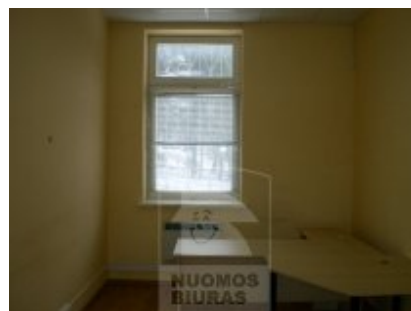

Patalpa nuomai, Jeruzalė, Mokyklos g., 62 kv.m, 323.22 Lt

Adresas internete - www.nuomosbiuras.lt/3789

Kodas:	P1115/62	P1115/62/Jeruzalė, Mokyklos g., nuomojamos įrengtos administracinės paskirties viso 62,20 kv.m ploto patalpos (2X17,4 ir 27,4 kv.m), atskiras pastatelis, nemokama stovėjimo aikštelė, galimi bendri komunaliniai mokesčiai: patalpų valymas, apsauga, internetas, šiukščių išvežimas; galimi baldai, WC, internetas, telefonas, galima nuomotis 17 kv.m. apšiltintą sandėlį, nuomos kaina 18Lt/kv.m.+pvm, kontaktai: Violeta 865250996, naujausi pasiūlymai: www.nuomosbiuras.lt
Apskritis:	Vilniaus apskritis	
Gyvenvietė:	Vilniaus m.	
Miesto dalis:	Jeruzalė	
Gatvė:	Mokyklos g.	
Aukštas:	1	Už objektą atsakingas:
Plotas:	62	Patalpų skyrius, 865266888, info@nuomosbiuras.lt
Pastato tipas	mūrinis	
Paskirtis	biurui	
Vandentiekis	miesto vandentiekis	
Taip pat	tualetas, telefonas, internetas	
Kaina	323.22 €/mėn	
Kaina už 1 kv. m.	5.21 €/mėn	

Nuotraukos

UAB Nuomos biuras

Gyvenamųjų patalpų skyrius:

Tel. 2791268, 865046996
admin@nuomosbiuras.lt,
Pylimo g. 13/1-3A, LT-01118, Vilnius

Verslo patalpų skyrius:

Tel. 2335577, 865266888
info@nuomosbiuras.lt
Kareivių g. 19-198, LT-09133, Vilnius