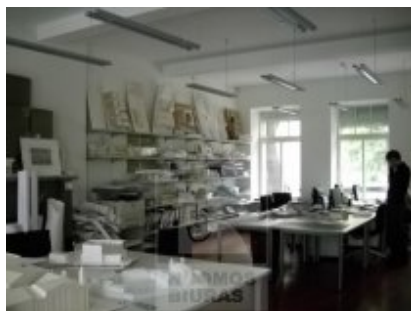

Patalpa nuomai, Centras, Kražių g., 72 kv.m, 521.32 Lt

Adresas internete - www.nuomosbiuras.lt/3745

Kodas:	P0033/72	P0033/ Centras, Kražių g., biuro patalpos 2/3a., viso 72kv.m., viena erdvė, wc, virtuvėlė, įrengtos, signalizacija, internetas, tel. linijos, šviesios, dujinis šildymas, parkavimas šalia pastato, įėjimas per laiptinę, administracinis pastatas, nuomos kaina 25lt/kv.m+kom, kontaktai: 869957888, naujausi pasiūlymai; www.nuomosbiuras.lt
Apskritis:	Vilniaus apskritis	
Gyvenvietė:	Vilniaus m.	
Miesto dalis:	Centras	Už objektą atsakingas:
Gatvė:	Kražių g.	Patalpų skyrius, 865266888,
Aukštas:	2	info@nuomosbiuras.lt
Aukštų skaičius:	3	
Plotas:	72	
Pastato tipas	mūrinis	
Paskirtis	biurui	
Vandentiekis	miesto vandentiekis	
Šildymas	šildymas dujomis	
Taip pat	signalizacija, tualetas, telefonas, internetas, stovėjimo aikštelė	
Kaina	521.32 €/mėn	
Kaina už 1 kv. m.	7.24 €/mėn	

Nuotraukos

UAB Nuomos biuras

Gyvenamųjų patalpų skyrius:

Tel. 2791268, 865046996
admin@nuomosbiuras.lt,
Pylimo g. 13/1-3A, LT-01118, Vilnius

Verslo patalpų skyrius:

Tel. 2335577, 865266888
info@nuomosbiuras.lt
Kareivių g. 19-198, LT-09133, Vilnius