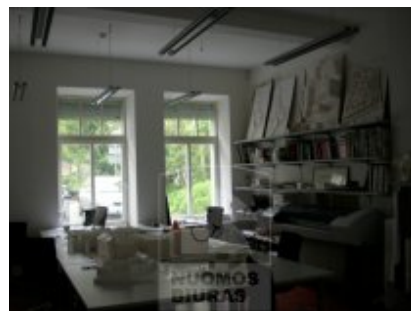

Patalpa nuomai, Centras, Kražių g., 72 kv.m, 521.32 Lt

Adresas internete - www.nuomosbiuras.lt/3745

Kodas:	P0033/72	P0033/ Centras, Kražių g., biuro patalpos 2/3a., viso 72kv.m., viena erdvė, wc, virtuvėlė, įrengtos, signalizacija, internetas, tel. linijos, šviesios, dujinis šildymas, parkavimas šalia pastato, įėjimas per laiptinę, administracinis pastatas, nuomos kaina 25lt/kv.m+kom, kontaktai: 869957888, naujausi pasiūlymai; www.nuomosbiuras.lt
Apskritis:	Vilniaus apskritis	
Gyvenvietė:	Vilniaus m.	
Miesto dalis:	Centras	Už objektą atsakingas:
Gatvė:	Kražių g.	Patalpų skyrius, 865266888,
Aukštas:	2	info@nuomosbiuras.lt
Aukštų skaičius:	3	
Plotas:	72	
Pastato tipas	mūrinis	
Paskirtis	biurui	
Vandentiekis	miesto vandentiekis	
Šildymas	šildymas dujomis	
Taip pat	signalizacija, tualetas, telefonas, internetas, stovėjimo aikštelė	
Kaina	521.32 €/mėn	
Kaina už 1 kv. m.	7.24 €/mėn	

Nuotraukos

UAB Nuomos biuras

Gyvenamųjų patalpų skyrius:

Tel. 2791268, 865046996
admin@nuomosbiuras.lt,
Pylimo g. 13/1-3A, LT-01118, Vilnius

Verslo patalpų skyrius:

Tel. 2335577, 865266888
info@nuomosbiuras.lt
Kareivių g. 19-198, LT-09133, Vilnius