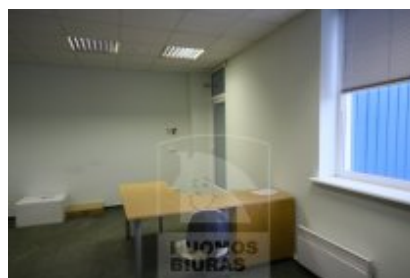

Patalpa nuomai, Šiaurės miestelis, Verkių g., 36 kv.m, 289.62 Lt

UAB Nuomos biuras

Gyvenamųjų patalpų skyrius:

Tel. 2791268, 865046996
admin@nuomosbiuras.lt,
Pylimo g. 13/1-3A, LT-01118, Vilnius

Verslo patalpų skyrius:

Tel. 2335577, 865266888
info@nuomosbiuras.lt
Kareivių g. 19-198, LT-09133, Vilnius