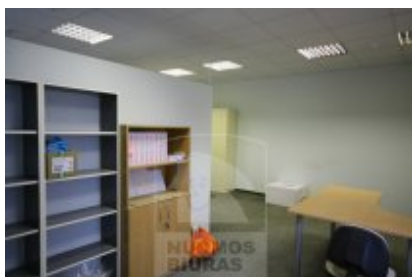

Patalpa nuomai, Šiaurės miestelis, Verkių g., 36 kv.m, 289.62 Lt

UAB Nuomos biuras

Gyvenamųjų patalpų skyrius:

Tel. 2791268, 865046996
admin@nuomosbiuras.lt,
Pylimo g. 13/1-3A, LT-01118, Vilnius

Verslo patalpų skyrius:

Tel. 2335577, 865266888
info@nuomosbiuras.lt
Kareivių g. 19-198, LT-09133, Vilnius