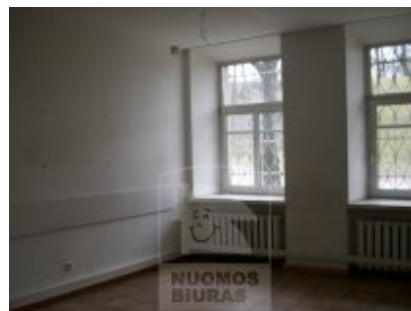

Patalpa nuomai, Centras, Tauro g., 127 kv.m, 367.82 Lt

Adresas internete - www.nuomosbiuras.lt/3638

Kodas:	P0162/127	P0162/127Išnuomojamos biuro patalpos Centre, Tauro g. 1a. 127,32kv.m. įėjimas per laiptinę iš gatvės pusės, 6 patalpos, 2 wc, signalizacija, visos telekomunikacijos, reikalingas kosmetinis remontas (derybų objektas), šildymas dujinis, parkavimui skiriama viena vieta vidaus kieme, šalimais važiuoja visuomeninis transportas, galimybė talpinti reklaminę iškabą iš gatvės pusės.
Apskritis:	Vilniaus apskritis	Kaina 10lt/kv.m.+pvm+kom.pasl. Kontaktai: 869957888, daugiau pasiūlymų www.nuomosbiuras.lt
Gyvenvietė:	Vilniaus m.	
Miesto dalis:	Centras	
Gatvė:	Tauro g.	
Aukštas:	1	
Aukštų skaičius:	3	Už objektą atsakingas:
Plotas:	127	Patalpų skyrius, 865266888,
Pastato tipas:	mūrinis	info@nuomosbiuras.lt
Paskirtis:	biurui	
Vandentiekis:	miesto vandentiekis	
Šildymas	centrinis šildymas	
Taip pat	signalizacija, tualetas, telefonas, internetas, stovėjimo aikštelė	
Kaina	367.82 €/mėn	
Kaina už 1 kv. m.	2.89 €/mėn	

Nuotraukos

UAB Nuomos biuras

Gyvenamųjų patalpų skyrius:

Tel. 2791268, 865046996
admin@nuomosbiuras.lt,
Pylimo g. 13/1-3A, LT-01118, Vilnius

Verslo patalpų skyrius:

Tel. 2335577, 865266888
info@nuomosbiuras.lt
Kareivių g. 19-198, LT-09133, Vilnius