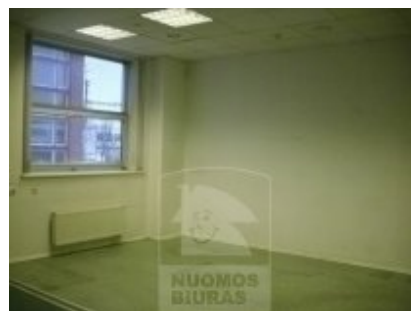

Patalpa nuomai, Šnipiškės, Linkmenų g., 359 kv.m, 1247.68 Lt

Adresas internete - www.nuomosbiuras.lt/3421

Kodas:	P0161/359	P0161/359 Linkmenų g. Šnipiškės, išnuomojamos 359kv.m. biuro patalpos, šalia miesto centro, biuras šildomas elektra. Pastatas renovuotas, įėjimas į biurą iš gatvės, geras privažiavimas, parkavimas darbuotojams vidaus kieme, netoli visuomeninis transportas, nuomos kaina 12lt/kv.m.+pvm+kom.pasl. Kontaktai: 869957888, daugiau pasiūlymų www.nuomosbiuras.lt
Apskritis:	Vilniaus apskritis	
Gyvenvietė:	Vilniaus m.	
Miesto dalis:	Šnipiškės	
Gatvė:	Linkmenų g.	Už objektą atsakingas:
Aukštas:	1	Patalpų skyrius, 865266888,
Aukštų skaičius:	1	info@nuomosbiuras.lt
Plotas:	359	
Pastato tipas	mūrinis	
Paskirtis	biurui	
Vandentiekis	miesto vandentiekis	
Šildymas	šildymas elektra	
Taip pat	signalizacija, tualetas, telefonas, internetas, atskiras įėjimas, stovėjimo aikštelė	
Kaina	1247.68 €/mėn	
Kaina už 1 kv. m.	3.47 €/mėn	

Nuotraukos

UAB Nuomos biuras

Gyvenamųjų patalpų skyrius:

Tel. 2791268, 865046996
admin@nuomosbiuras.lt,
Pylimo g. 13/1-3A, LT-01118, Vilnius

Verslo patalpų skyrius:

Tel. 2335577, 865266888
info@nuomosbiuras.lt
Kareivių g. 19-198, LT-09133, Vilnius