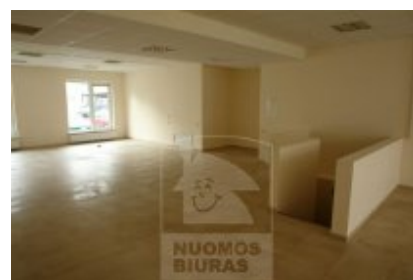

Patalpa nuomai, Šiaurės miestelis, Žygio g., 130 kv.m, 1155.58 Lt

Adresas internete - www.nuomosbiuras.lt/3291

Kodas:	P1131	P1131
Apskritis:	Vilniaus apskritis	Šiaurės miestelis, Žygio g., 1/8a., 130 kv.m, prekybai ar biurui, 30 kv.m pagalbinių patalpų su wc rūsyje, 66 kv.m garažas - sandėlis, patalpos įrengtos, vitrininiai langai, vėdinimas, kondicionavimas, viena erdvė, iš jos patenkama į pagalbines patalpas rūsyje, geras parkavimas, privažiavimas, vieta reklamai, įėjimas iš gatvės, patalpose įrengtos visos komunikacijos, signalizacija, internetas, telefonas, šildymas centrinis - kolektorinis. Nuomos kaina 30 lt/mėn +pvm +komunaliniai.
Gyvenvietė:	Vilniaus m.	
Miesto dalis:	Šiaurės miestelis	
Gatvė:	Žygio g.	
Aukštas:	1	
Aukštų skaičius:	6	Už objektą atsakingas: Violeta, 865250996, info@nuomosbiuras.lt
Plotas:	130	
Statybos metai:	2008	
Pastato tipas	mūrinis	
Paskirtis	prekybai	
Vandentiekis	miesto vandentiekis	
Šildymas	centrinis kolektorinis	
Taip pat	vitrininiai langai, atskiras įėjimas, nauja statyba, tualetas, internetas, telefonas, signalizacija	
Kaina	1155.58 €/mėn	
Kaina už 1 kv. m.	8.88 €/mėn	

Nuotraukos

UAB Nuomos biuras

Gyvenamųjų patalpų skyrius:

Tel. 2791268, 865046996
admin@nuomosbiuras.lt,
Pylimo g. 13/1-3A, LT-01118, Vilnius

Verslo patalpų skyrius:

Tel. 2335577, 865266888
info@nuomosbiuras.lt
Kareivių g. 19-198, LT-09133, Vilnius