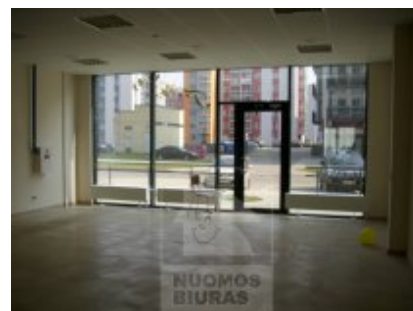

Patalpa nuomai, Šiaurės miestelis, Žygio g., 130 kv.m, 1155.58 Lt

Adresas internete - www.nuomosbiuras.lt/3291

Kodas:	P1131	P1131
Apskritis:	Vilniaus apskritis	Šiaurės miestelis, Žygio g., 1/8a., 130 kv.m, prekybai ar biurui, 30 kv.m pagalbinių patalpų su wc rūsyje, 66 kv.m garažas - sandėlis, patalpos įrengtos, vitrininiai langai, vėdinimas, kondicionavimas, viena erdvė, iš jos patenkama į pagalbines patalpas rūsyje, geras parkavimas, privažiavimas, vieta reklamai, įėjimas iš gatvės, patalpose įrengtos visos komunikacijos, signalizacija, internetas, telefonas, šildymas centrinis - kolektorinis. Nuomos kaina 30 lt/mėn +pvm +komunaliniai.
Gyvenvietė:	Vilniaus m.	
Miesto dalis:	Šiaurės miestelis	
Gatvė:	Žygio g.	
Aukštas:	1	
Aukštų skaičius:	6	Už objektą atsakingas: Violeta, 865250996, info@nuomosbiuras.lt
Plotas:	130	
Statybos metai:	2008	
Pastato tipas	mūrinis	
Paskirtis	prekybai	
Vandentiekis	miesto vandentiekis	
Šildymas	centrinis kolektorinis	
Taip pat	vitrininiai langai, atskiras įėjimas, nauja statyba, tualetas, internetas, telefonas, signalizacija	
Kaina	1155.58 €/mėn	
Kaina už 1 kv. m.	8.88 €/mėn	

Nuotraukos

UAB Nuomos biuras

Gyvenamųjų patalpų skyrius:

Tel. 2791268, 865046996
admin@nuomosbiuras.lt,
Pylimo g. 13/1-3A, LT-01118, Vilnius

Verslo patalpų skyrius:

Tel. 2335577, 865266888
info@nuomosbiuras.lt
Kareivių g. 19-198, LT-09133, Vilnius