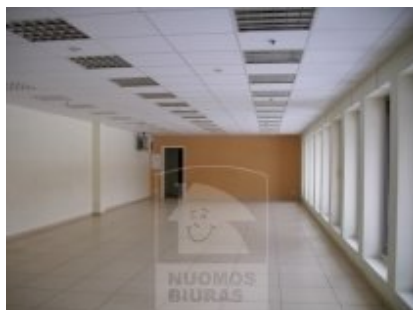

Patalpa nuomai, Šeškinė, Šeškinės g., 115 kv.m, 1165.72 Lt

Adresas internete - www.nuomosbiuras.lt/3265

Kodas:	P0592	P0592/115/Šeškinė, Šeškinės g., nuomojamos patalpos Šeškinėje šalia turgaus, prie IKI PC, 115 kv.m, 1a. su vitrininiais langais, atskiru įėjimu, po remonto, elektrinis šildymas, judri vieta, salė 100kv.m, 15kv.m sandėliukas, wc, visos komunikacijos, apsauga ir priešgaisrine signalizacija, šalia didelės automobilių stovėjimo aikštelės, dideli žmonių srautai, vieta reklaminei iškaba, nuomos kaina 35 lt/kv.m.+pvm+kom.pasl. Kontaktai: Vida tel. 869957888, 2335577 / Naujaisi pasiūlymai: www.nuomosbiuras.lt
Apskritis:	Vilniaus apskritis	
Gyvenvietė:	Vilniaus m.	
Miesto dalis:	Šeškinė	
Gatvė:	Šeškinės g.	
Aukštas:	1	
Aukštų skaičius:	1	
Plotas:	115	Už objektą atsakingas:
Pastato tipas	mūrinis	Patalpų skyrius, 865266888,
Paskirtis	prekybai	info@nuomosbiuras.lt
Šildymas	šildymas elektra	
Taip pat	signalizacija, tualetas, telefonas, internetas, atskiras įėjimas, vitrininiai langai, stovėjimo aikštelė	
Kaina	1165.72 €/mėn	
Kaina už 1 kv. m.	10.13 €/mėn	

Nuotraukos

UAB Nuomos biuras

Gyvenamųjų patalpų skyrius:

Tel. 2791268, 865046996
admin@nuomosbiuras.lt,
Pylimo g. 13/1-3A, LT-01118, Vilnius

Verslo patalpų skyrius:

Tel. 2335577, 865266888
info@nuomosbiuras.lt
Kareivių g. 19-198, LT-09133, Vilnius