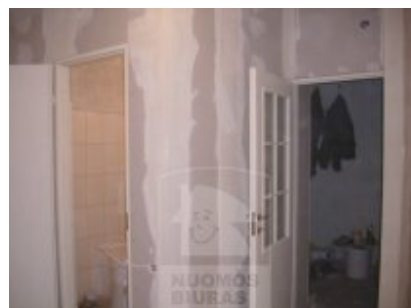

Patalpa nuomai, Šiaurės miestelis, P. Lukšio g., 90 kv.m, 724.05 Lt

Adresas internete - www.nuomosbiuras.lt/3019

Kodas:	PN176	PN176/ Žirmūnai/Žukausko g. 1/2 a., 90 kv.m. prekybinės patalpos. Vitrininiai langai, įėjimas iš Žukausko gatvės, gerai matomos. Patalpos pilnai įrengtos: visos komunikacijos, WC, vanduo, šiuo metu atliekamas patalpų kosmetinis remontas. Šildymas centrinis - kolektorinis. Kaina - 28 Lt/kv.m+pvm+kom.
Apskritis:	Vilniaus apskritis	kontaktai: 865250996 Violeta, daugiau pasiūlymu www.nuomosbiuras.lt
Gyvenvietė:	Vilniaus m.	
Miesto dalis:	Šiaurės miestelis	Už objektą atsakingas:
Gatvė:	P. Lukšio g.	Patalpų skyrius, 865266888,
Aukštas:	1	info@nuomosbiuras.lt
Aukštų skaičius:	2	
Plotas:	90	
Pastato tipas	mūrinis	
Paskirtis	prekybai	
Vandentiekis	miesto vandentiekis	
Šildymas	centrinis šildymas	
Taip pat	signalizacija, tualetas, telefonas, internetas, atskiras įėjimas	
Kaina	724.05 €/mėn	
Kaina už 1 kv. m.	8.04 €/mėn	

Nuotraukos

UAB Nuomos biuras

Gyvenamųjų patalpų skyrius:

Tel. 2791268, 865046996
admin@nuomosbiuras.lt,
Pylimo g. 13/1-3A, LT-01118, Vilnius

Verslo patalpų skyrius:

Tel. 2335577, 865266888
info@nuomosbiuras.lt
Kareivių g. 19-198, LT-09133, Vilnius