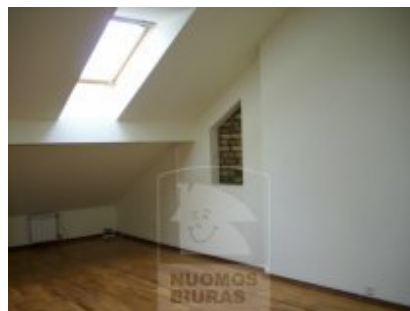

Patalpa nuomai, Naujamiestis, Kražių g., 275 kv.m, 1013.67 Lt

Adresas internete - www.nuomosbiuras.lt/3001

Kodas:	P0033/275	P0033/ Centras, Kražių g., išnuomojamas visas atskiras namas kaip biuro patalpos, viso 275m2, 1-2-3a. ir palėpė, pilnai įrengti kabinetai, (stiklo pertvaros), palėpė-viena erdvė su mažu sandėliuku prie laiptų, wc, virtuvėlė, signalizacija, internetas, tel. linijos, šviesios, dujinis šildymas, parkavimas šalia pastato, įėjimas per laiptinę, administracinis pastatas, nuomos kaina 3500lt/men+kom, kontaktai: 869957888, naujausi pasiūlymai www.nuomosbiuras.lt
Apskritis:	Vilniaus apskritis	
Gyvenvietė:	Vilniaus m.	
Miesto dalis:	Naujamiestis	
Gatvė:	Kražių g.	
Aukštas:	1	Už objektą atsakingas:
Aukštų skaičius:	3	Patalpų skyrius, 865266888, info@nuomosbiuras.lt
Plotas:	275	
Pastato tipas	mūrinis	
Paskirtis	biurui	
Vandentiekis	miesto vandentiekis	
Šildymas	šildymas dujomis	
Taip pat	signalizacija, tualetas, telefonas, internetas, atskiras įėjimas, stovėjimo aikštelė	
Kaina	1013.67 €/mėn	
Kaina už 1 kv. m.	3.68 €/mėn	

Nuotraukos

UAB Nuomos biuras

Gyvenamųjų patalpų skyrius:

Tel. 2791268, 865046996
admin@nuomosbiuras.lt,
Pylimo g. 13/1-3A, LT-01118, Vilnius

Verslo patalpų skyrius:

Tel. 2335577, 865266888
info@nuomosbiuras.lt
Kareivių g. 19-198, LT-09133, Vilnius