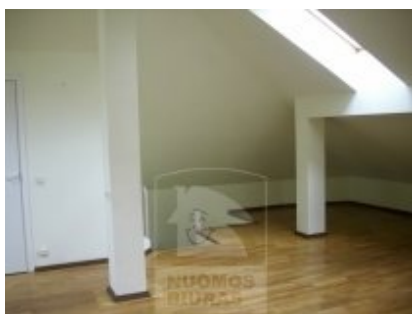

Patalpa nuomai, Naujamiestis, Kražių g., 275 kv.m, 1013.67 Lt

---

UAB Nuomos biuras

Gyvenamųjų patalpų skyrius:

Tel. 2791268, 865046996
admin@nuomosbiuras.lt,
Pylimo g. 13/1-3A, LT-01118, Vilnius

Verslo patalpų skyrius:

Tel. 2335577, 865266888
info@nuomosbiuras.lt
Kareivių g. 19-198, LT-09133, Vilnius