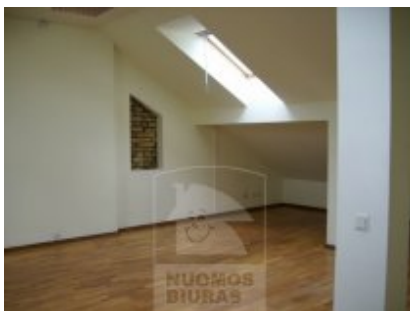

Patalpa nuomai, Naujamiestis, Kražių g., 275 kv.m, 1013.67 Lt

Adresas internete - www.nuomosbiuras.lt/3001

Kodas:	P0033/275	P0033/ Centras, Kražių g., išnuomojamas visas atskiras namas kaip biuro patalpos, viso 275m2, 1-2-3a. ir palėpė, pilnai įrengti kabinetai, (stiklo pertvaros), palėpė-viena erdvė su mažu sandėliuku prie laiptų, wc, virtuvėlė, signalizacija, internetas, tel. linijos, šviesios, dujinis šildymas, parkavimas šalia pastato, įėjimas per laiptinę, administracinis pastatas, nuomos kaina 3500lt/men+kom, kontaktai: 869957888, naujausi pasiūlymai www.nuomosbiuras.lt
Apskritis:	Vilniaus apskritis	
Gyvenvietė:	Vilniaus m.	
Miesto dalis:	Naujamiestis	
Gatvė:	Kražių g.	
Aukštas:	1	Už objektą atsakingas:
Aukštų skaičius:	3	Patalpų skyrius, 865266888, info@nuomosbiuras.lt
Plotas:	275	
Pastato tipas	mūrinis	
Paskirtis	biurui	
Vandentiekis	miesto vandentiekis	
Šildymas	šildymas dujomis	
Taip pat	signalizacija, tualetas, telefonas, internetas, atskiras įėjimas, stovėjimo aikštelė	
Kaina	1013.67 €/mėn	
Kaina už 1 kv. m.	3.68 €/mėn	

Nuotraukos

UAB Nuomos biuras

Gyvenamųjų patalpų skyrius:

Tel. 2791268, 865046996
admin@nuomosbiuras.lt,
Pylimo g. 13/1-3A, LT-01118, Vilnius

Verslo patalpų skyrius:

Tel. 2335577, 865266888
info@nuomosbiuras.lt
Kareivių g. 19-198, LT-09133, Vilnius