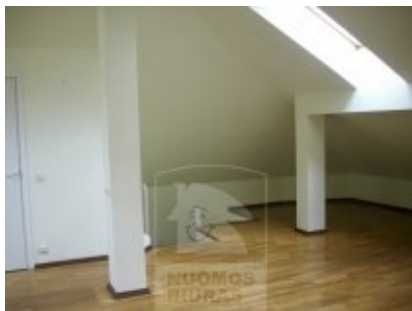

Patalpa nuomai, Naujamiestis, Kražių g., 275 kv.m, 1013.67 Lt

---

UAB Nuomos biuras

Gyvenamųjų patalpų skyrius:

Tel. 2791268, 865046996
admin@nuomosbiuras.lt,
Pylimo g. 13/1-3A, LT-01118, Vilnius

Verslo patalpų skyrius:

Tel. 2335577, 865266888
info@nuomosbiuras.lt
Kareivių g. 19-198, LT-09133, Vilnius