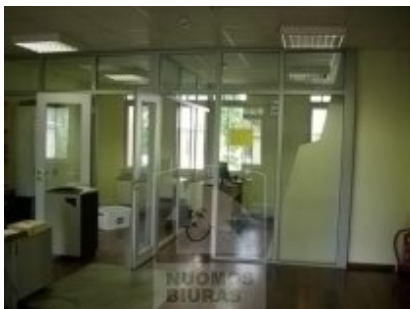

Patalpa nuomai, Naujamiestis, Kražių g., 275 kv.m, 1013.67 Lt

Adresas internete - www.nuomosbiuras.lt/3001

Kodas:	P0033/275	P0033/ Centras, Kražių g., išnuomojamas visas atskiras namas kaip biuro patalpos, viso 275m2, 1-2-3a. ir palėpė, pilnai įrengti kabinetai, (stiklo pertvaros), palėpė-viena erdvė su mažu sandėliuku prie laiptų, wc, virtuvėlė, signalizacija, internetas, tel. linijos, šviesios, dujinis šildymas, parkavimas šalia pastato, įėjimas per laiptinę, administracinis pastatas, nuomos kaina 3500lt/men+kom, kontaktai: 869957888, naujausi pasiūlymai www.nuomosbiuras.lt
Apskritis:	Vilniaus apskritis	
Gyvenvietė:	Vilniaus m.	
Miesto dalis:	Naujamiestis	
Gatvė:	Kražių g.	
Aukštas:	1	Už objektą atsakingas:
Aukštų skaičius:	3	Patalpų skyrius, 865266888, info@nuomosbiuras.lt
Plotas:	275	
Pastato tipas	mūrinis	
Paskirtis	biurui	
Vandentiekis	miesto vandentiekis	
Šildymas	šildymas dujomis	
Taip pat	signalizacija, tualetas, telefonas, internetas, atskiras įėjimas, stovėjimo aikštelė	
Kaina	1013.67 €/mėn	
Kaina už 1 kv. m.	3.68 €/mėn	

Nuotraukos

UAB Nuomos biuras

Gyvenamųjų patalpų skyrius:

Tel. 2791268, 865046996
admin@nuomosbiuras.lt,
Pylimo g. 13/1-3A, LT-01118, Vilnius

Verslo patalpų skyrius:

Tel. 2335577, 865266888
info@nuomosbiuras.lt
Kareivių g. 19-198, LT-09133, Vilnius