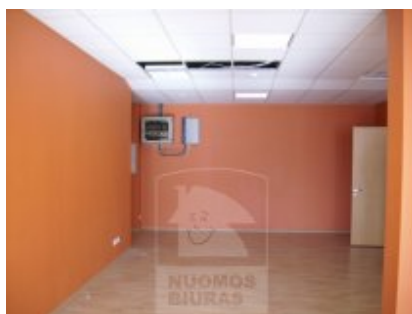

Patalpa nuomai, Jeruzalė, Ateities g., 100 kv.m, 579.24 Lt

UAB Nuomos biuras

Gyvenamųjų patalpų skyrius:

Tel. 2791268, 865046996
admin@nuomosbiuras.lt,
Pylimo g. 13/1-3A, LT-01118, Vilnius

Verslo patalpų skyrius:

Tel. 2335577, 865266888
info@nuomosbiuras.lt
Kareivių g. 19-198, LT-09133, Vilnius