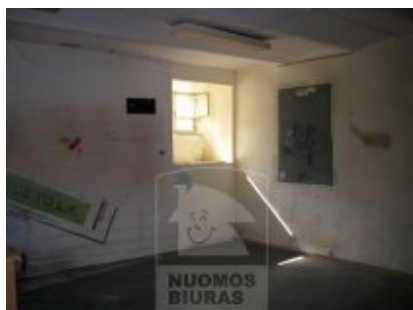

Patalpa nuomai, Centras, Linkmenų g., 30 kv.m, 115.85 Lt

Adresas internete - www.nuomosbiuras.lt/2745

Kodas:	P0624/30	P0624/ Linkmenų g., patalpos smulkiai gamybai 30kv.m. cokoliniame aukšte, nuomos kaina 400lt/men+pvm+kom.pasl. Patekimas į patalpą iš vidaus kiemo laiptais į cokolinį aukštą. Patalpoje įrengta signalizacija, yra elektra, trifazė, yra langai.
Apskritis:	Vilniaus apskritis	Kontaktai: Vida tel. 869957888 / Naujausi pasiūlymai: www.nuomosbiuras.lt
Gyvenvietė:	Vilniaus m.	
Miesto dalis:	Centras	
Gatvė:	Linkmenų g.	Už objektą atsakingas:
Aukštas:	1	Patalpų skyrius, 865266888,
Aukštų skaičius:	1	info@nuomosbiuras.lt
Plotas:	30	
Pastato tipas	mūrinis	
Paskirtis	sandėliavimui	
Vandentiekis	miesto vandentiekis	
Šildymas	šildymas kietu kuru	
Taip pat	signalizacija, tualetas, internetas, atskiras įėjimas, stovėjimo aikštelė	
Kaina	115.85 €/mėn	
Kaina už 1 kv. m.	3.83 €/mėn	

Nuotraukos

UAB Nuomos biuras

Gyvenamųjų patalpų skyrius:

Tel. 2791268, 865046996
admin@nuomosbiuras.lt,
Pylimo g. 13/1-3A, LT-01118, Vilnius

Verslo patalpų skyrius:

Tel. 2335577, 865266888
info@nuomosbiuras.lt
Kareivių g. 19-198, LT-09133, Vilnius