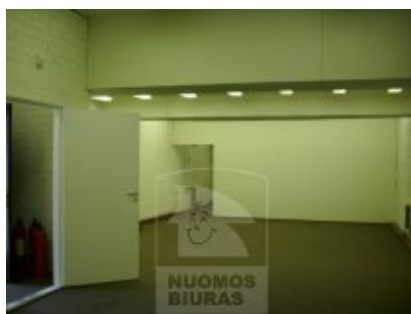

Patalpa nuomai, Šnipiškės, Linkmenų g., 94 kv.m, 272.24 Lt

UAB Nuomos biuras

Gyvenamųjų patalpų skyrius:

Tel. 2791268, 865046996
admin@nuomosbiuras.lt,
Pylimo g. 13/1-3A, LT-01118, Vilnius

Verslo patalpų skyrius:

Tel. 2335577, 865266888
info@nuomosbiuras.lt
Kareivių g. 19-198, LT-09133, Vilnius