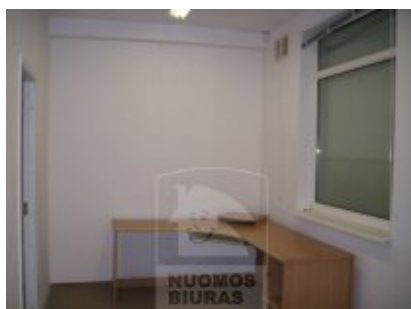

Patalpa nuomai, Lazdynai, Architektų g., 80 kv.m, 347.54 Lt

Adresas internete - www.nuomosbiuras.lt/257

Kodas:	P0856/80	P0856/80 Lazdynai, Architektų g., 80 kv.m., išnuomojamos naujai suremontuotos patalpos 1 aukšte, įėjimas iš gatvės pusės, langai į kiemo pusę, WC, viena salė yra padalinta į atskiras patalpas (didesnę ir mažesnę), elektrinis šildymas, san mazgas, signalizacija, šarvo durys, yra galimybė lauke pakabinti reklamą, privažiavimas prie pat įėjimo, antrame aukšte yra grožio salonas "Modus". Pastatas įsikūręs prie "Arklio" statulos, šalia jo yra picerija, "Drabužių taisykla", prekybos centras "Maxima", vaistinė "Camelia", sporto klubas, vairavimo mokykla, kitoj puseje įsikūręs "Lietuvos paštas", šalia stotelė, judri vieta, geras susisiekimas, kelios stovėjimo aikštelės, kaina 1200 Lt/ mėn+pvm+kom.
Apskritis:	Vilniaus apskritis	Daugiau pasiūlymų www.nuomosbiuras.lt
Gyvenvietė:	Vilniaus m.	
Miesto dalis:	Lazdynai	
Gatvė:	Architektų g.	
Aukštas:	1	
Aukštų skaičius:	2	
Plotas:	80	
Pastato tipas	mūrinis	Už objektą atsakingas:
Paskirtis	biurui	Agnė , 865266888, 852335577, info@nuomosbiuras.lt
Vandentiekis	miesto vandentiekis	
Šildymas	šildymas elektra	
Taip pat	tualetas, internetas, telefonas, signalizacija	
Kaina	347.54 €/mėn	
Kaina už 1 kv. m.	4.34 €/mėn	

Nuotraukos

UAB Nuomos biuras

Gyvenamųjų patalpų skyrius:

Tel. 2791268, 865046996
admin@nuomosbiuras.lt,
Pylimo g. 13/1-3A, LT-01118, Vilnius

Verslo patalpų skyrius:

Tel. 2335577, 865266888
info@nuomosbiuras.lt
Kareivių g. 19-198, LT-09133, Vilnius