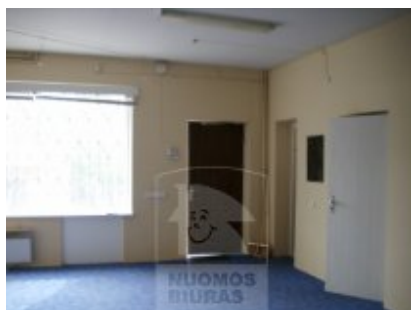

Patalpa nuomai, Šiaurės miestelis, Verkių g., 40 kv.m, 231.7 Lt

Adresas internete - www.nuomosbiuras.lt/2299

Kodas:	P0893/40	P0893/40/ Šiaurės miestelis, Verkių g., biuras (40 kv.m.) ir sandėlys (60 kv.m.), mūrinis pastatas, šildymas elektra. 1 a. Biuras tvarkingas, po remonto. Yra signalizacija, pagalbinė patalpa (gali būti virtuvėlė), wc. Sandėlys su rampa, nešildomas, (yra galimybė išsinuomoti šalia esančius sandėlius 120 ir 180 kv.m., 10 Lt/kv.m.) Įvažiavimas patogus, iš kiemo. Suteikiama mašinų stovėjimo aikštelė. Biuro kaina 20 Lt/kv.m.+pvm+komunal.ps., sandėlio kaina 13 Lt/kv.m.+pvm+kom. Daugiau pasiūlymų www.nuomosbiuras.lt
Apskritis:	Vilniaus apskritis	
Gyvenvietė:	Vilniaus m.	
Miesto dalis:	Šiaurės miestelis	
Gatvė:	Verkių g.	
Aukštas:	1	Už objektą atsakingas:
Plotas:	40	Patalpų skyrius, 865266888,
Pastato tipas:	mūrinis	info@nuomosbiuras.lt
Paskirtis:	biurui	
Vandentiekis:	miesto vandentiekis	
Šildymas	šildymas elektra	
Taip pat	tualetas, telefonas, internetas, atskiras įėjimas, stovėjimo aikštelė	
Kaina	231.7 €/mėn	
Kaina už 1 kv. m.	5.78 €/mėn	

Nuotraukos

UAB Nuomos biuras

Gyvenamųjų patalpų skyrius:

Tel. 2791268, 865046996
admin@nuomosbiuras.lt,
Pylimo g. 13/1-3A, LT-01118, Vilnius

Verslo patalpų skyrius:

Tel. 2335577, 865266888
info@nuomosbiuras.lt
Kareivių g. 19-198, LT-09133, Vilnius