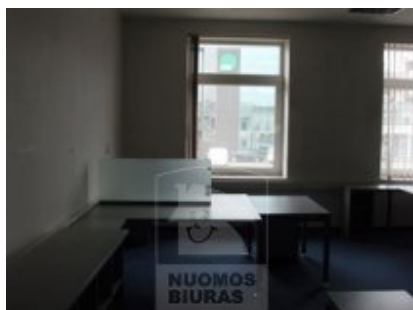

Patalpa nuomai, Naujamiestis, Žemaitės g., 169 kv.m, 734.19 Lt

Adresas internete - www.nuomosbiuras.lt/2281

Kodas:	P0060/169	P0060/Naujamiestis, Žemaitės g., išnuomojamos komercinės administracinės, patalpos 1 aukšte, 173 kv.m arba 142 kv.m arba 31 kv.m, 2 aukšte 169 kv.m arba 134 kv.m arba 25 kv.m, elektrinis autonomiškas apšildymas, visos komunikacijos, internetas, patalpos pilnai įrengtos, automobilių parkavimas šalia pastato iš gatvės pusės, nuomos kaina 15Lt/kv.m+pvm
Apskritis:	Vilniaus apskritis	Kontaktai: 869957888, 2335577 / Naujaisi pasiūlymai: www.nuomosbiuras.lt
Gyvenvietė:	Vilniaus m.	
Miesto dalis:	Naujamiestis	
Gatvė:	Žemaitės g.	
Aukštas:	2	Už objektą atsakingas:
Aukštų skaičius:	2	Patalpų skyrius, 865266888, info@nuomosbiuras.lt
Plotas:	169	
Pastato tipas	mūrinis	
Paskirtis	biurui	
Vandentiekis	miesto vandentiekis	
Šildymas	šildymas elektra	
Taip pat	signalizacija, tualetas, telefonas, internetas, atskiras įėjimas, stovėjimo aikštelė	
Kaina	734.19 €/mėn	
Kaina už 1 kv. m.	4.34 €/mėn	

Nuotraukos

UAB Nuomos biuras

Gyvenamųjų patalpų skyrius:

Tel. 2791268, 865046996
admin@nuomosbiuras.lt,
Pylimo g. 13/1-3A, LT-01118, Vilnius

Verslo patalpų skyrius:

Tel. 2335577, 865266888
info@nuomosbiuras.lt
Kareivių g. 19-198, LT-09133, Vilnius