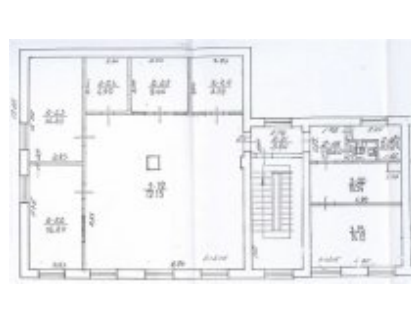

Patalpa nuomai, Naujamiestis, Žemaitės g., 169 kv.m, 734.19 Lt

Adresas internete - www.nuomosbiuras.lt/2281

Kodas:	P0060/169	P0060/Naujamiestis, Žemaitės g., išnuomojamos komercinės administracinės, patalpos 1 aukšte, 173 kv.m arba 142 kv.m arba 31 kv.m, 2 aukšte 169 kv.m arba 134 kv.m arba 25 kv.m, elektrinis autonomiškas apšildymas, visos komunikacijos, internetas, patalpos pilnai įrengtos, automobilių parkavimas šalia pastato iš gatvės pusės, nuomos kaina 15Lt/kv.m+pvm
Apskritis:	Vilniaus apskritis	Kontaktai: 869957888, 2335577 / Naujaisi pasiūlymai: www.nuomosbiuras.lt
Gyvenvietė:	Vilniaus m.	
Miesto dalis:	Naujamiestis	
Gatvė:	Žemaitės g.	
Aukštas:	2	Už objektą atsakingas:
Aukštų skaičius:	2	Patalpų skyrius, 865266888, info@nuomosbiuras.lt
Plotas:	169	
Pastato tipas	mūrinis	
Paskirtis	biurui	
Vandentiekis	miesto vandentiekis	
Šildymas	šildymas elektra	
Taip pat	signalizacija, tualetas, telefonas, internetas, atskiras įėjimas, stovėjimo aikštelė	
Kaina	734.19 €/mėn	
Kaina už 1 kv. m.	4.34 €/mėn	

Nuotraukos

UAB Nuomos biuras

Gyvenamųjų patalpų skyrius:

Tel. 2791268, 865046996
admin@nuomosbiuras.lt,
Pylimo g. 13/1-3A, LT-01118, Vilnius

Verslo patalpų skyrius:

Tel. 2335577, 865266888
info@nuomosbiuras.lt
Kareivių g. 19-198, LT-09133, Vilnius