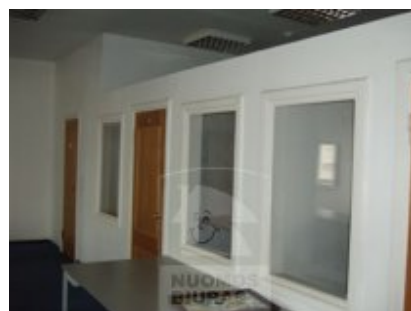

Patalpa nuomai, Naujamiestis, Žemaitės g., 169 kv.m, 734.19 Lt

Adresas internete - www.nuomosbiuras.lt/2281

Kodas:	P0060/169	P0060/Naujamiestis, Žemaitės g., išnuomojamos komercinės administracinės, patalpos 1 aukšte, 173 kv.m arba 142 kv.m arba 31 kv.m, 2 aukšte 169 kv.m arba 134 kv.m arba 25 kv.m, elektrinis autonomiškas apšildymas, visos komunikacijos, internetas, patalpos pilnai įrengtos, automobilių parkavimas šalia pastato iš gatvės pusės, nuomos kaina 15Lt/kv.m+pvm
Apskritis:	Vilniaus apskritis	Kontaktai: 869957888, 2335577 / Naujaisi pasiūlymai: www.nuomosbiuras.lt
Gyvenvietė:	Vilniaus m.	
Miesto dalis:	Naujamiestis	
Gatvė:	Žemaitės g.	
Aukštas:	2	Už objektą atsakingas:
Aukštų skaičius:	2	Patalpų skyrius, 865266888, info@nuomosbiuras.lt
Plotas:	169	
Pastato tipas	mūrinis	
Paskirtis	biurui	
Vandentiekis	miesto vandentiekis	
Šildymas	šildymas elektra	
Taip pat	signalizacija, tualetas, telefonas, internetas, atskiras įėjimas, stovėjimo aikštelė	
Kaina	734.19 €/mėn	
Kaina už 1 kv. m.	4.34 €/mėn	

Nuotraukos

UAB Nuomos biuras

Gyvenamųjų patalpų skyrius:

Tel. 2791268, 865046996
admin@nuomosbiuras.lt,
Pylimo g. 13/1-3A, LT-01118, Vilnius

Verslo patalpų skyrius:

Tel. 2335577, 865266888
info@nuomosbiuras.lt
Kareivių g. 19-198, LT-09133, Vilnius