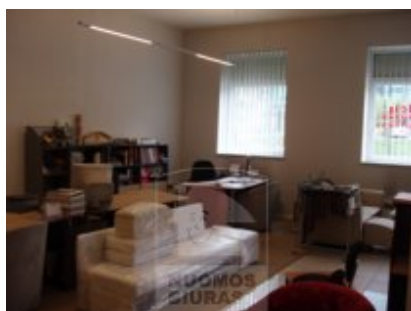

Patalpa nuomai, Naujamiestis, Žemaitės g., 142 kv.m, 616.89 Lt

Adresas internete - www.nuomosbiuras.lt/2279

Kodas:	P0060/142	P0060/Naujamiestis, Žemaitės g., išnuomojamos komercinės administracinės, patalpos 1 aukšte, 173 kv.m arba 142 kv.m arba 31 kv.m, 2 aukšte 169 kv.m arba 134 kv.m arba 25 kv.m, elektrinis autonomiškas apšildymas, visos komunikacijos, internetas, patalpos pilnai įrengtos, automobilių parkavimas šalia pastato iš gatvės pusės, nuomos kaina 15Lt/kv.m+pvm
Apskritis:	Vilniaus apskritis	Kontaktai: 869957888, 2335577 / Naujausi pasiūlymai: www.nuomosbiuras.lt
Gyvenvietė:	Vilniaus m.	
Miesto dalis:	Naujamiestis	
Gatvė:	Žemaitės g.	
Aukštas:	1	Už objektą atsakingas:
Aukštų skaičius:	2	Patalpų skyrius, 865266888, info@nuomosbiuras.lt
Plotas:	142	
Pastato tipas	mūrinis	
Paskirtis	prekybai	
Vandentiekis	miesto vandentiekis	
Šildymas	šildymas elektra	
Taip pat	signalizacija, tualetas, telefonas, internetas, atskiras įėjimas, stovėjimo aikštelė	
Kaina	616.89 €/mėn	
Kaina už 1 kv. m.	4.34 €/mėn	

Nuotraukos

UAB Nuomos biuras

Gyvenamųjų patalpų skyrius:

Tel. 2791268, 865046996
admin@nuomosbiuras.lt,
Pylimo g. 13/1-3A, LT-01118, Vilnius

Verslo patalpų skyrius:

Tel. 2335577, 865266888
info@nuomosbiuras.lt
Kareivių g. 19-198, LT-09133, Vilnius