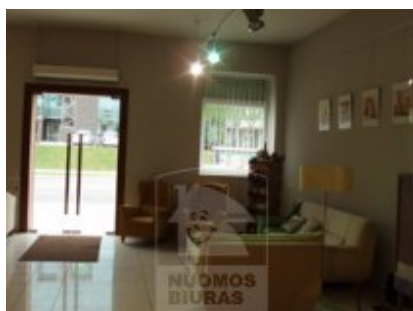

Patalpa nuomai, Naujamiestis, Žemaitės g., 142 kv.m, 616.89 Lt

Adresas internete - www.nuomosbiuras.lt/2279

Kodas:	P0060/142	P0060/Naujamiestis, Žemaitės g., išnuomojamos komercinės administracinės, patalpos 1 aukšte, 173 kv.m arba 142 kv.m arba 31 kv.m, 2 aukšte 169 kv.m arba 134 kv.m arba 25 kv.m, elektrinis autonomiškas apšildymas, visos komunikacijos, internetas, patalpos pilnai įrengtos, automobilių parkavimas šalia pastato iš gatvės pusės, nuomos kaina 15Lt/kv.m+pvm
Apskritis:	Vilniaus apskritis	Kontaktai: 869957888, 2335577 / Naujausi pasiūlymai: www.nuomosbiuras.lt
Gyvenvietė:	Vilniaus m.	
Miesto dalis:	Naujamiestis	
Gatvė:	Žemaitės g.	
Aukštas:	1	Už objektą atsakingas:
Aukštų skaičius:	2	Patalpų skyrius, 865266888, info@nuomosbiuras.lt
Plotas:	142	
Pastato tipas	mūrinis	
Paskirtis	prekybai	
Vandentiekis	miesto vandentiekis	
Šildymas	šildymas elektra	
Taip pat	signalizacija, tualetas, telefonas, internetas, atskiras įėjimas, stovėjimo aikštelė	
Kaina	616.89 €/mėn	
Kaina už 1 kv. m.	4.34 €/mėn	

Nuotraukos

UAB Nuomos biuras

Gyvenamųjų patalpų skyrius:

Tel. 2791268, 865046996
admin@nuomosbiuras.lt,
Pylimo g. 13/1-3A, LT-01118, Vilnius

Verslo patalpų skyrius:

Tel. 2335577, 865266888
info@nuomosbiuras.lt
Kareivių g. 19-198, LT-09133, Vilnius