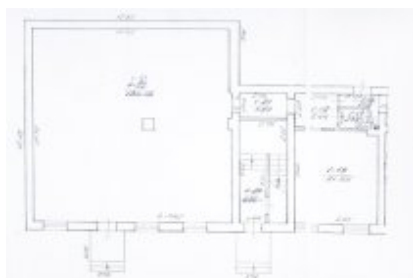

Patalpa nuomai, Naujamiestis, Žemaitės g., 142 kv.m, 616.89 Lt

Adresas internete - www.nuomosbiuras.lt/2279

Kodas:	P0060/142	P0060/Naujamiestis, Žemaitės g., išnuomojamos komercinės administracinės, patalpos 1 aukšte, 173 kv.m arba 142 kv.m arba 31 kv.m, 2 aukšte 169 kv.m arba 134 kv.m arba 25 kv.m, elektrinis autonomiškas apšildymas, visos komunikacijos, internetas, patalpos pilnai įrengtos, automobilių parkavimas šalia pastato iš gatvės pusės, nuomos kaina 15Lt/kv.m+pvm
Apskritis:	Vilniaus apskritis	Kontaktai: 869957888, 2335577 / Naujausi pasiūlymai: www.nuomosbiuras.lt
Gyvenvietė:	Vilniaus m.	
Miesto dalis:	Naujamiestis	
Gatvė:	Žemaitės g.	
Aukštas:	1	Už objektą atsakingas:
Aukštų skaičius:	2	Patalpų skyrius, 865266888, info@nuomosbiuras.lt
Plotas:	142	
Pastato tipas	mūrinis	
Paskirtis	prekybai	
Vandentiekis	miesto vandentiekis	
Šildymas	šildymas elektra	
Taip pat	signalizacija, tualetas, telefonas, internetas, atskiras įėjimas, stovėjimo aikštelė	
Kaina	616.89 €/mėn	
Kaina už 1 kv. m.	4.34 €/mėn	

Nuotraukos

UAB Nuomos biuras

Gyvenamųjų patalpų skyrius:

Tel. 2791268, 865046996
admin@nuomosbiuras.lt,
Pylimo g. 13/1-3A, LT-01118, Vilnius

Verslo patalpų skyrius:

Tel. 2335577, 865266888
info@nuomosbiuras.lt
Kareivių g. 19-198, LT-09133, Vilnius