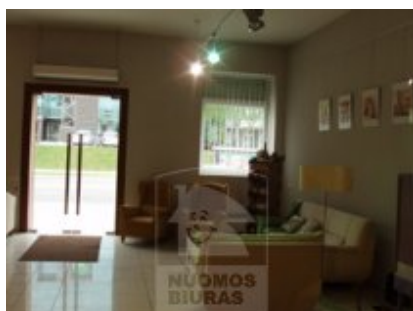

Patalpa nuomai, Naujamiestis, Žemaitės g., 142 kv.m, 616.89 Lt

Adresas internete - www.nuomosbiuras.lt/2279

Kodas:	P0060/142	P0060/Naujamiestis, Žemaitės g., išnuomojamos komercinės administracinės, patalpos 1 aukšte, 173 kv.m arba 142 kv.m arba 31 kv.m, 2 aukšte 169 kv.m arba 134 kv.m arba 25 kv.m, elektrinis autonomiškas apšildymas, visos komunikacijos, internetas, patalpos pilnai įrengtos, automobilių parkavimas šalia pastato iš gatvės pusės, nuomos kaina 15Lt/kv.m+pvm
Apskritis:	Vilniaus apskritis	Kontaktai: 869957888, 2335577 / Naujausi pasiūlymai: www.nuomosbiuras.lt
Gyvenvietė:	Vilniaus m.	
Miesto dalis:	Naujamiestis	
Gatvė:	Žemaitės g.	
Aukštas:	1	Už objektą atsakingas:
Aukštų skaičius:	2	Patalpų skyrius, 865266888,
Plotas:	142	info@nuomosbiuras.lt
Pastato tipas	mūrinis	
Paskirtis	prekybai	
Vandentiekis	miesto vandentiekis	
Šildymas	šildymas elektra	
Taip pat	signalizacija, tualetas, telefonas, internetas, atskiras įėjimas, stovėjimo aikštelė	
Kaina	616.89 €/mėn	
Kaina už 1 kv. m.	4.34 €/mėn	

Nuotraukos

UAB Nuomos biuras

Gyvenamųjų patalpų skyrius:

Tel. 2791268, 865046996
admin@nuomosbiuras.lt,
Pylimo g. 13/1-3A, LT-01118, Vilnius

Verslo patalpų skyrius:

Tel. 2335577, 865266888
info@nuomosbiuras.lt
Kareivių g. 19-198, LT-09133, Vilnius