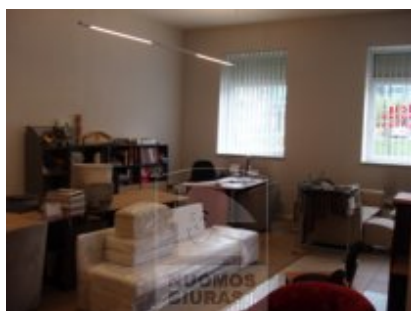

Patalpa nuomai, Naujamiestis, Žemaitės g., 142 kv.m, 616.89 Lt

Adresas internete - www.nuomosbiuras.lt/2279

Kodas:	P0060/142	P0060/Naujamiestis, Žemaitės g., išnuomojamos komercinės administracinės, patalpos 1 aukšte, 173 kv.m arba 142 kv.m arba 31 kv.m, 2 aukšte 169 kv.m arba 134 kv.m arba 25 kv.m, elektrinis autonomiškas apšildymas, visos komunikacijos, internetas, patalpos pilnai įrengtos, automobilių parkavimas šalia pastato iš gatvės pusės, nuomos kaina 15Lt/kv.m+pvm
Apskritis:	Vilniaus apskritis	Kontaktai: 869957888, 2335577 / Naujausi pasiūlymai: www.nuomosbiuras.lt
Gyvenvietė:	Vilniaus m.	
Miesto dalis:	Naujamiestis	
Gatvė:	Žemaitės g.	
Aukštas:	1	Už objektą atsakingas:
Aukštų skaičius:	2	Patalpų skyrius, 865266888,
Plotas:	142	info@nuomosbiuras.lt
Pastato tipas	mūrinis	
Paskirtis	prekybai	
Vandentiekis	miesto vandentiekis	
Šildymas	šildymas elektra	
Taip pat	signalizacija, tualetas, telefonas, internetas, atskiras įėjimas, stovėjimo aikštelė	
Kaina	616.89 €/mėn	
Kaina už 1 kv. m.	4.34 €/mėn	

Nuotraukos

UAB Nuomos biuras

Gyvenamųjų patalpų skyrius:

Tel. 2791268, 865046996
admin@nuomosbiuras.lt,
Pylimo g. 13/1-3A, LT-01118, Vilnius

Verslo patalpų skyrius:

Tel. 2335577, 865266888
info@nuomosbiuras.lt
Kareivių g. 19-198, LT-09133, Vilnius