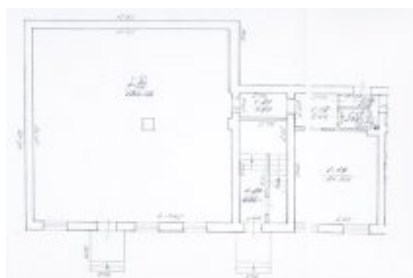

Patalpa nuomai, Naujamiestis, Žemaitės g., 142 kv.m, 616.89 Lt

Adresas internete - www.nuomosbiuras.lt/2279

Kodas:	P0060/142	P0060/Naujamiestis, Žemaitės g., išnuomojamos komercinės administracinės, patalpos 1 aukšte, 173 kv.m arba 142 kv.m arba 31 kv.m, 2 aukšte 169 kv.m arba 134 kv.m arba 25 kv.m, elektrinis autonomiškas apšildymas, visos komunikacijos, internetas, patalpos pilnai įrengtos, automobilių parkavimas šalia pastato iš gatvės pusės, nuomos kaina 15Lt/kv.m+pvm
Apskritis:	Vilniaus apskritis	Kontaktai: 869957888, 2335577 / Naujausi pasiūlymai: www.nuomosbiuras.lt
Gyvenvietė:	Vilniaus m.	
Miesto dalis:	Naujamiestis	
Gatvė:	Žemaitės g.	
Aukštas:	1	Už objektą atsakingas:
Aukštų skaičius:	2	Patalpų skyrius, 865266888,
Plotas:	142	info@nuomosbiuras.lt
Pastato tipas	mūrinis	
Paskirtis	prekybai	
Vandentiekis	miesto vandentiekis	
Šildymas	šildymas elektra	
Taip pat	signalizacija, tualetas, telefonas, internetas, atskiras įėjimas, stovėjimo aikštelė	
Kaina	616.89 €/mėn	
Kaina už 1 kv. m.	4.34 €/mėn	

Nuotraukos

UAB Nuomos biuras

Gyvenamųjų patalpų skyrius:

Tel. 2791268, 865046996
admin@nuomosbiuras.lt,
Pylimo g. 13/1-3A, LT-01118, Vilnius

Verslo patalpų skyrius:

Tel. 2335577, 865266888
info@nuomosbiuras.lt
Kareivių g. 19-198, LT-09133, Vilnius