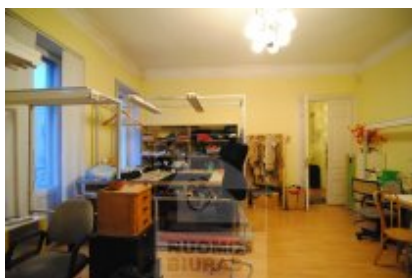

Patalpa nuomai, Centras, J. Jasinskio g., 120 kv.m, 579.24 Lt

Adresas internete - www.nuomosbiuras.lt/2097

Kodas:	B1432/120	B1432/Centras, Jasinskio g. 4, mūrinis namas, pastatytas 1860m., 3/3 a., 120 kv.m., 5 kambariai, svetainė su autentišku prabangiu židiniu 30 kv.m. pereinama, kambarys 20 kv.m. pereinamas, virtuvė atskira 17 kv.m., vonia (jėjimas į vonią iš dviejų pusių), su virtuvės baldais ir įranga, dujinė viryklė, šaldytuvas, skalbyklė, laminato grindys, sienos dažytos, šildymas centrinis, langai su stiklo paketu, seifo durys, tvarkinga laiptinė, rakinamos lauko durys, jėjimai iš gatvės ir iš kiemo pusės, parkavimas uždarame kieme.
Apskritis:	Vilniaus apskritis	Nuomos kaina 2000 Lt/mėn+kom
Gyvenvietė:	Vilniaus m.	Nuomos kaina ofisui 2000 Lt/mėn+gpm+ntm+kom.
Miesto dalis:	Centras	
Gatvė:	J. Jasinskio g.	
Aukštas:	3	
Aukštų skaičius:	3	
Plotas:	120	
Statybos metai:	1914	
Pastato tipas:	mūrinis	
Paskirtis:	biurui	
Vandentiekis:	miesto vandentiekis	
Šildymas	centrinis šildymas	Už objektą atsakingas:
Taip pat	internetas, telefonas	Butų skyrius, 865046996, sigita.sul@gmail.com
Kaina	579.24 €/mėn	
Kaina už 1 kv. m.	4.83 €/mėn	

Nuotraukos

UAB Nuomos biuras

Gyvenamųjų patalpų skyrius:

Tel. 2791268, 865046996
admin@nuomosbiuras.lt,
Pylimo g. 13/1-3A, LT-01118, Vilnius

Verslo patalpų skyrius:

Tel. 2335577, 865266888
info@nuomosbiuras.lt
Kareivių g. 19-198, LT-09133, Vilnius