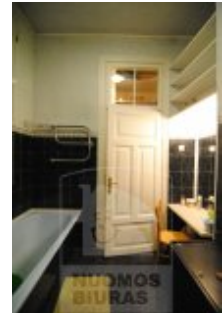

Patalpa nuomai, Centras, J. Jasinskio g., 120 kv.m, 579.24 Lt

UAB Nuomos biuras

Gyvenamųjų patalpų skyrius:

Tel. 2791268, 865046996
admin@nuomosbiuras.lt,
Pylimo g. 13/1-3A, LT-01118, Vilnius

Verslo patalpų skyrius:

Tel. 2335577, 865266888
info@nuomosbiuras.lt
Kareivių g. 19-198, LT-09133, Vilnius