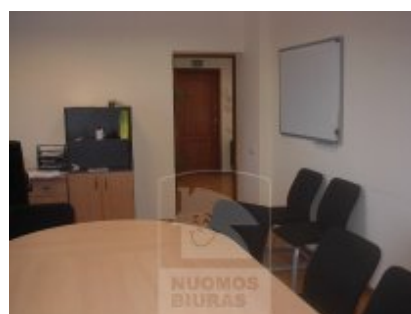

Patalpa nuomai, Centras, Gedupės g., 69 kv.m, 901.01 Lt

Adresas internete - www.nuomosbiuras.lt/1768

Kodas:	P0623/69	P0623/69/Centras, Upės g., 69kv.m, 2 kab., 2/3a., trys kabinetai, vienas pereinamas, renovuotas pastatas, centrinis šildymas, internetas, įėjimas iš gatvės, apsaugos sistema, nuomos kaina 45Lt/kv.m.+pvm+kom, atsilaisvina 2009-05
Apskritis:	Vilniaus apskritis	
Gyvenvietė:	Vilniaus m.	
Miesto dalis:	Centras	Už objektą atsakingas: Patalpų skyrius, 865266888, info@nuomosbiuras.lt
Gatvė:	Gedupės g.	
Aukštas:	2	
Aukštų skaičius:	3	
Plotas:	69	
Pastato tipas	mūrinis	
Paskirtis	biurui	
Šildymas	centrinis šildymas	
Kaina	901.01 €/mėn	
Kaina už 1 kv. m.	13.06 €/mėn	

Nuotraukos

UAB Nuomos biuras

Gyvenamųjų patalpų skyrius:

Tel. 2791268, 865046996
admin@nuomosbiuras.lt,
Pylimo g. 13/1-3A, LT-01118, Vilnius

Verslo patalpų skyrius:

Tel. 2335577, 865266888
info@nuomosbiuras.lt
Kareivių g. 19-198, LT-09133, Vilnius