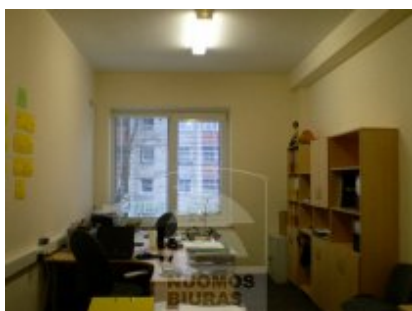

Patalpa nuomai, Šiaurės miestelis, Verkių g., 235 kv.m, 1361.21 Lt

Adresas internete - www.nuomosbiuras.lt/1674

Kodas:	P0043/235	P0043/ Šiaurės miestelis, Verkių g., išnuomojamos 220kv.m biuro patalpos, +15kv.m bendro kolidoriaus ploto, 2/3a., kabinetinė sistema, galima nuomotis atskirais mažesniais plotais, internetas, telefonas, wc, centrinis šildymas, nuomos kaina 20Lt/kv.m+pvm+kom; kontaktai: Violeta 865250996, naujausi pasiūlymai: www.nuomosbiuras.lt,
Apskritis:	Vilniaus apskritis	
Gyvenvietė:	Vilniaus m.	
Miesto dalis:	Šiaurės miestelis	
Gatvė:	Verkių g.	
Aukštas:	2	
Aukštų skaičius:	3	Už objektą atsakingas:
Plotas:	235	Patalpų skyrius, 865266888,
Pastato tipas:	mūrinis	info@nuomosbiuras.lt
Paskirtis:	biurui	
Vandentiekis:	miesto vandentiekis	
Šildymas	centrinis šildymas	
Taip pat	tualetas, kondicionierius, telefonas, internetas	
Kaina	1361.21 €/mėn	
Kaina už 1 kv. m.	5.79 €/mėn	

Nuotraukos

UAB Nuomos biuras

Gyvenamųjų patalpų skyrius:

Tel. 2791268, 865046996
admin@nuomosbiuras.lt,
Pylimo g. 13/1-3A, LT-01118, Vilnius

Verslo patalpų skyrius:

Tel. 2335577, 865266888
info@nuomosbiuras.lt
Kareivių g. 19-198, LT-09133, Vilnius