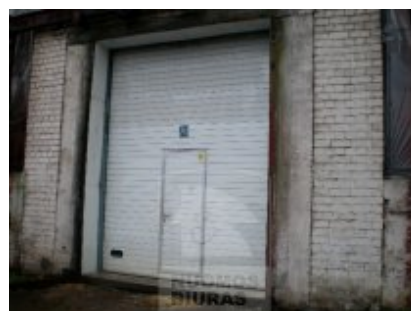

Patalpa nuomai, Vilniaus m. sav., Pramonės g., 1943 kv.m, 6661.26 Lt

Adresas internete - www.nuomosbiuras.lt/1624

Kodas:	P1043	P1043/N.Vilnia, Pramonės g., išnuomojamos 1943kv.m bendro ploto sandėliavimo-gamybinės patalpos, 1/1a., h=8m., šildymas dujinis spindulinis, 4 telferiai, dideli elektros pajėgumai, rekonstruotas pastatas, buitinės patalpos, dušai -100kv.m, teritorija saugoma, geras privažiavimas krovininiam transportui, nuomos kaina 12Lt/kv.m+pvm+kom; kontaktai: 869957888, naujaisi pasiūlymai: www.nuomosbiuras.lt
Apskritis:	Vilniaus apskritis	
Gyvenvietė:	Vilniaus m. sav.	
Gatvė:	Pramonės g.	
Aukštas:	1	
Aukštų skaičius:	1	
Plotas:	1943	Už objektą atsakingas: Patalpų skyrius, 865266888, info@nuomosbiuras.lt
Paskirtis:	sandėliavimui	
Kaina	6661.26 €/mėn	
Kaina už 1 kv. m.	3.43 €/mėn	

Nuotraukos

UAB Nuomos biuras

Gyvenamųjų patalpų skyrius:
Tel. 2791268, 865046996
admin@nuomosbiuras.lt,
Pylimo g. 13/1-3A, LT-01118, Vilnius

Verslo patalpų skyrius:
Tel. 2335577, 865266888
info@nuomosbiuras.lt
Kareivių g. 19-198, LT-09133, Vilnius