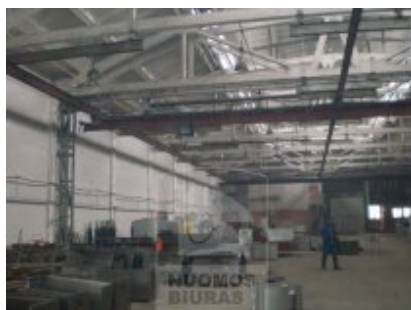

Patalpa nuomai, Vilniaus m. sav., Pramonės g., 1943 kv.m, 6661.26 Lt

Adresas internete - www.nuomosbiuras.lt/1624

Kodas:	P1043	P1043/N.Vilnia, Pramonės g., išnuomojamos 1943kv.m bendro ploto sandėliavimo-gamybinės patalpos, 1/1a., h=8m., šildymas dujinis spindulinis, 4 telferiai, dideli elektros pajėgumai, rekonstruotas pastatas, buitinės patalpos, dušai -100kv.m, teritorija saugoma, geras privažiavimas krovininiam transportui, nuomos kaina 12Lt/kv.m+pvm+kom; kontaktai: 869957888, naujaisi pasiūlymai: www.nuomosbiuras.lt
Apskritis:	Vilniaus apskritis	
Gyvenvietė:	Vilniaus m. sav.	
Gatvė:	Pramonės g.	
Aukštas:	1	
Aukštų skaičius:	1	
Plotas:	1943	Už objektą atsakingas: Patalpų skyrius, 865266888, info@nuomosbiuras.lt
Paskirtis:	sandėliavimui	
Kaina	6661.26 €/mėn	
Kaina už 1 kv. m.	3.43 €/mėn	

Nuotraukos

UAB Nuomos biuras

Gyvenamųjų patalpų skyrius:
Tel. 2791268, 865046996
admin@nuomosbiuras.lt,
Pylimo g. 13/1-3A, LT-01118, Vilnius

Verslo patalpų skyrius:
Tel. 2335577, 865266888
info@nuomosbiuras.lt
Kareivių g. 19-198, LT-09133, Vilnius