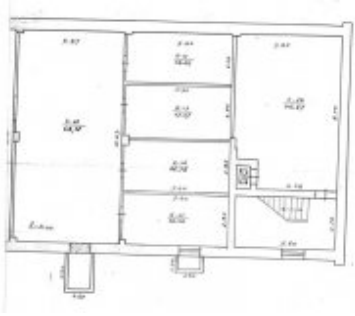

Patalpa nuomai, Šnipiškės, Daugėlišio g., 220 kv.m, 509.73 Lt

---

UAB Nuomos biuras

Gyvenamųjų patalpų skyrius:
Tel. 2791268, 865046996
admin@nuomosbiuras.lt,
Pylimo g. 13/1-3A, LT-01118, Vilnius

Verslo patalpų skyrius:
Tel. 2335577, 865266888
info@nuomosbiuras.lt
Kareivių g. 19-198, LT-09133, Vilnius