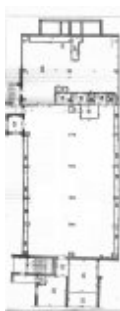

Patalpa nuomai, Naujamiestis, Naugarduko g., 600 kv.m, 868.86 Lt

Adresas internete - www.nuomosbiuras.lt/1511

Kodas:	P0905/600	P0905/600/Naujamiestis, Naugarduko g., 600kv.m., 4 aukštas, sandėliavimui-gamybai, viena patalpos dalis 2,25m aukščio, krovininis liftas 3t. galios, keltuvas 500kg., elektros pajėgumai neriboti, šildomos elektra, yra wc, dušas, geras privažiavimas, be rampos, nuomos kaina 5Lt/kv.m.+pvm+kom
Apskritis:	Vilniaus apskritis	
Gyvenvietė:	Vilniaus m.	
Miesto dalis:	Naujamiestis	Už objektą atsakingas:
Gatvė:	Naugarduko g.	Patalpų skyrius, 865266888,
Aukštas:	4	info@nuomosbiuras.lt
Aukštų skaičius:	10	
Plotas:	600	
Pastato tipas	mūrinis	
Paskirtis	sandėliavimui	
Vandentiekis	miesto vandentiekis	
Kaina	868.86 €/mėn	
Kaina už 1 kv. m.	1.45 €/mėn	

Nuotraukos

UAB Nuomos biuras

Gyvenamųjų patalpų skyrius:

Tel. 2791268, 865046996
admin@nuomosbiuras.lt,
Pylimo g. 13/1-3A, LT-01118, Vilnius

Verslo patalpų skyrius:

Tel. 2335577, 865266888
info@nuomosbiuras.lt
Kareivių g. 19-198, LT-09133, Vilnius